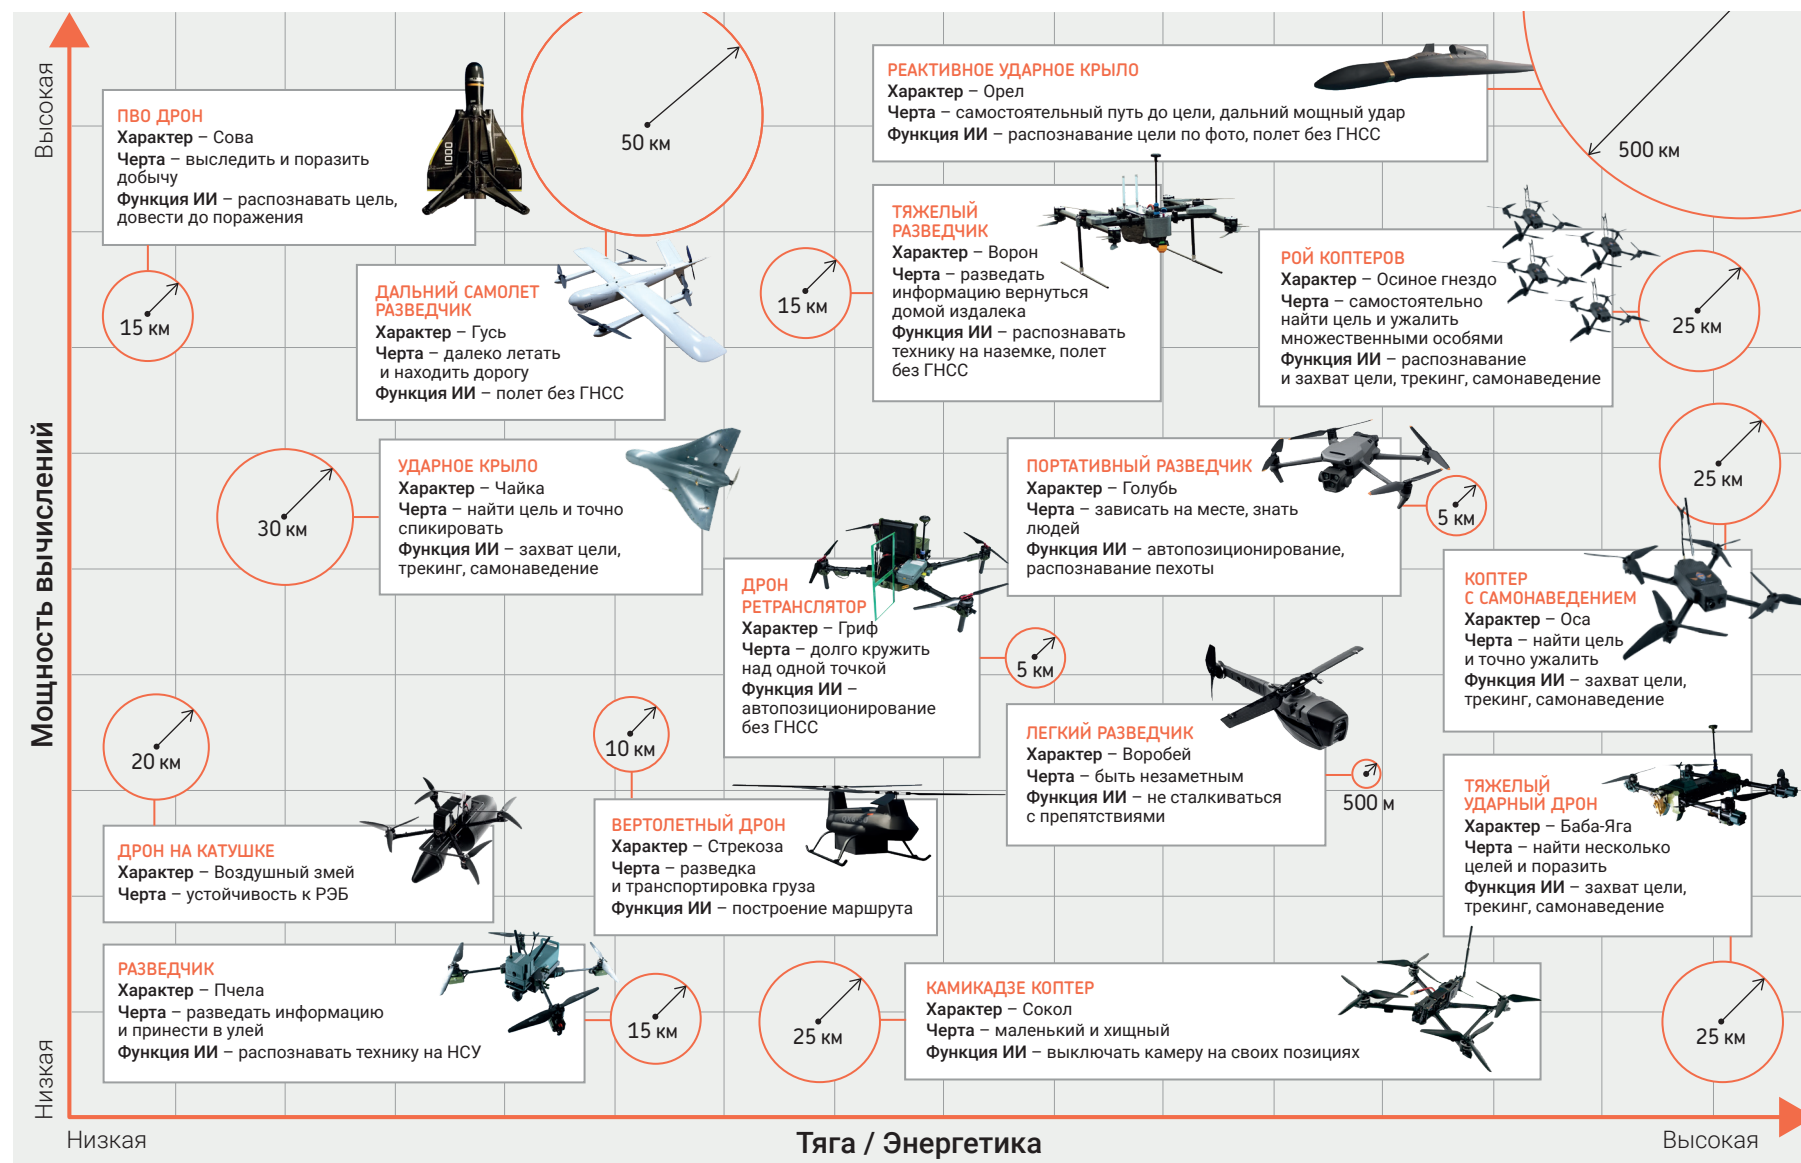

ПОТЕНЦИАЛЬНАЯ КАРТА «ДРОНОВ С ХАРАКТЕРОМ»

ВЫВОД

Исходя из данной систематизации БПЛА, можно поставить цель конструирования нового беспилотного рода войск, который будет выполнять **3 основные задачи:**

- 1 **БЛИЖНЯЯ ДИСТАНЦИЯ (<10-20 км)**
Усиление общевойсковых подразделений
- 2 **СРЕДНЯЯ ДИСТАНЦИЯ (10-100 км)**
Бригада прорыва
- 3 **ДАЛЬНЯЯ ДИСТАНЦИЯ (100-500 км)**
Уничтожение и изоляция узлов противника – «Дрон-десантные войска»

R XX км Дальность применения дрона