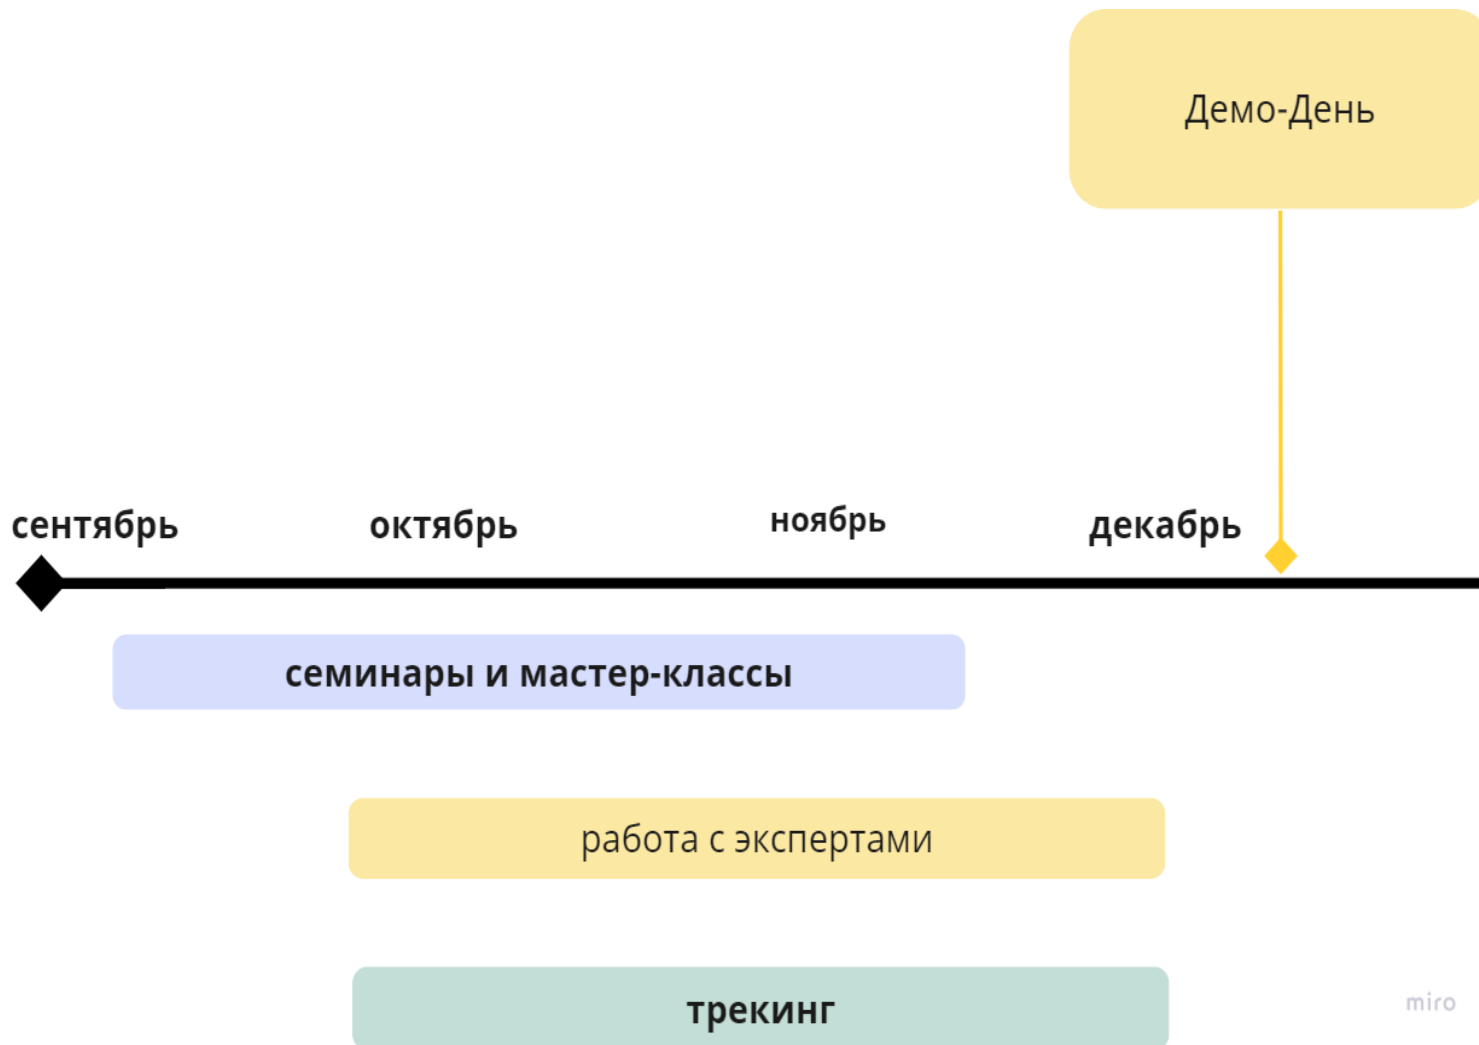

Акселерационная программа СПбГУ

ЧТО ТАКОЕ АКСЕЛЕРАЦИОННАЯ ПРОГРАММА?

- образовательные мероприятия для всех желающих: мероприятия лекционно-семинарского формата, направленные на формирование базовых знаний о предпринимательстве;
 - индивидуальная консультационная работа наставников с командами стартап-проектов: экспертная поддержка и трекинг.
- * для допуска к индивидуальной консультационной работе с наставниками будет необходимо стать участником одной из команд стартап-проектов, которая регистрирует свой проект на <https://pt.2035.university/project/index>, и полностью заполнить форму паспорта стартап-проекта для участия в отборе лучших проектов для демо-дня с инвесторами

1. Рациональное природопользование

2. Информационно-

телекоммуникационные системы

3. Науки о жизни

- Знания и навыки в области предпринимательства
- Опыт работы в команде над стартап-проектом
- Экспертная оценка проекта
- Работа с наставником-трекером
- Подготовка к конкурсу START UP СПбГУ
- Навык оформления заявки на получение гранта в размере 1 миллиона рублей от Фонда содействия инновациям.

- Leader ID – для участия в мастер-классах
- Аккаунты в Zoom, Microsoft teams, Telegram – для подключения к мастер-классам в онлайн
- Регистрация проекта в Projects – для получения консультаций от наставников и отбора для участия в Демо-Дне с инвесторами (и посещать мастер-классы!)