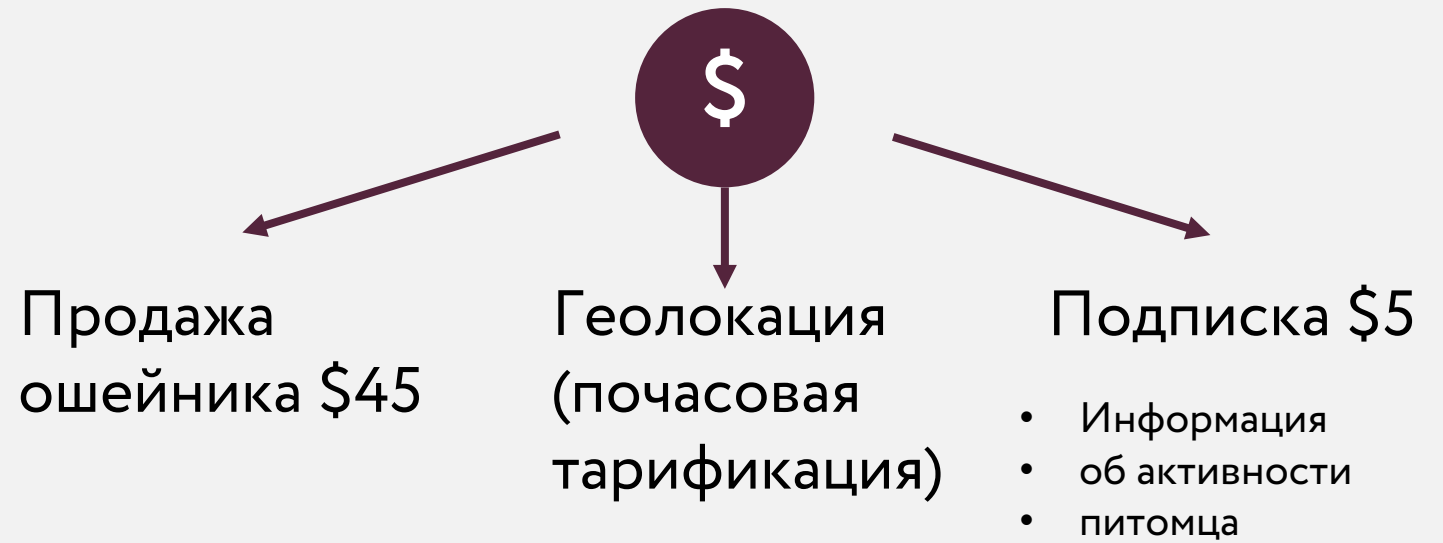

Бизнес модель