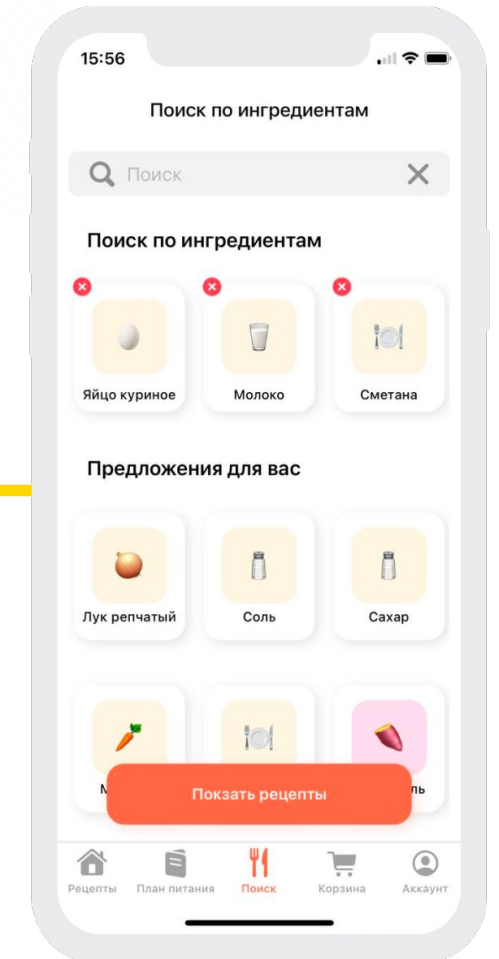

Архипелаг 2022: #НастоящееБудущее

Технологии, которые работают

Еда под рукой

Мобильное приложение с рекомендательной системой рецептов

<https://pt.2035.university/project/eda-pod-rukoj>

Проблема

студенты

незамужние
девушки

Удобный интерфейс

Продукт

план питания

рекомендательная
система

список покупок

поиск по
ингредиентам

Конкуренты

1.57 млрд руб.