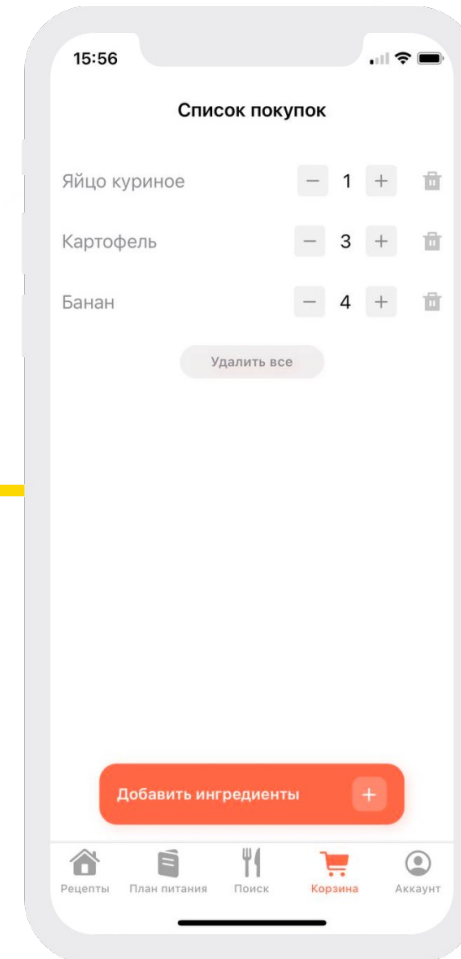

Удобный интерфейс

Продукт

план питания

рекомендательная
система

список покупок

поиск по
ингредиентам

Конкуренты

1.57 млрд руб.