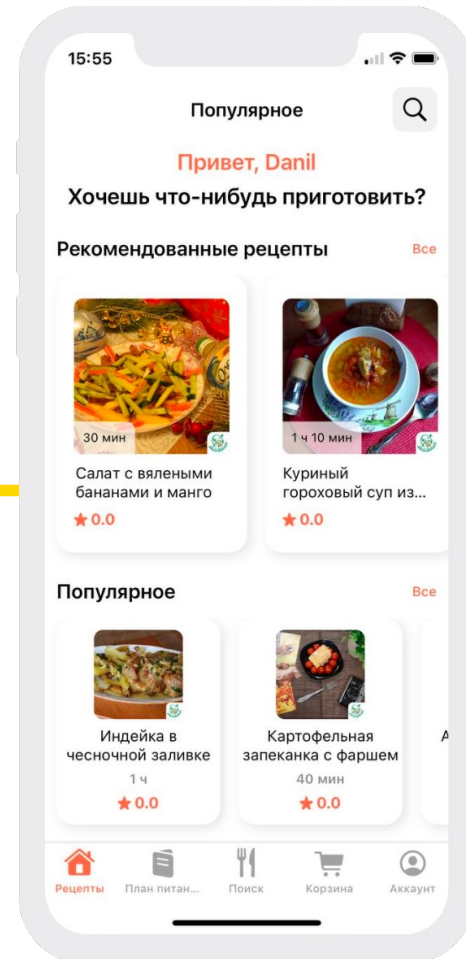

Архипелаг 2022: #НастоящееБудущее

Технологии, которые работают

Еда под рукой

Мобильное приложение с рекомендательной системой рецептов

<https://pt.2035.university/project/eda-pod-rukoj>

Проблема

студенты

незамужние
девушки

ДОМОХОЗЯЙКИ

Долгое время готовки

Ограниченное число продуктов

Превышение бюджета

Потеря времени и денег

Оптимизация рецептов

Рецепты по имеющимся ингредиентам

Список продуктов

Удобный интерфейс

Продукт

план питания

рекомендательная
система

список покупок

поиск по
ингредиентам

Конкуренты

1.57 млрд руб.