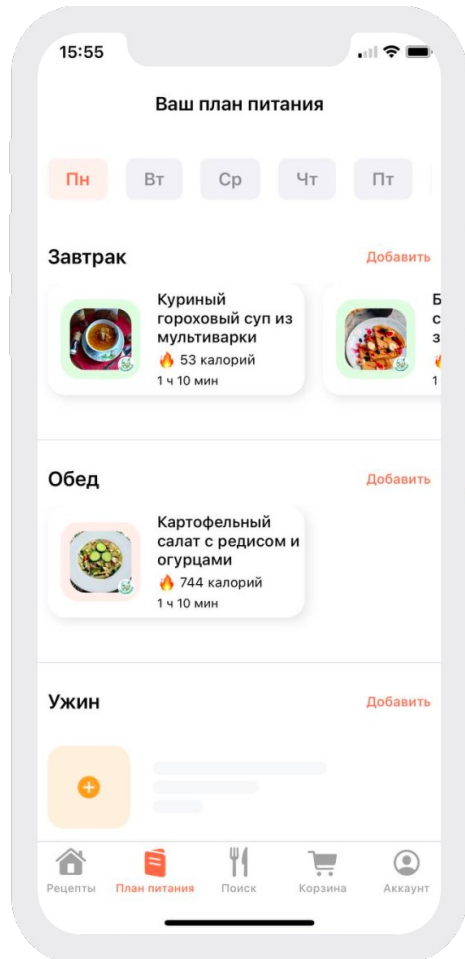

Архипелаг 2022: #НастоящееБудущее

Технологии, которые работают

Еда под рукой

Мобильное приложение с рекомендательной системой рецептов

<https://pt.2035.university/project/eda-pod-rukoj>

Проблема

студенты

незамужние
девушки

ДОМОХОЗЯЙКИ

Долгое время готовки

Ограниченное число продуктов

Превышение бюджета

Потеря времени и денег

Оптимизация рецептов

Рецепты по имеющимся ингредиентам

Список продуктов

Удобный интерфейс

Продукт

план питания

рекомендательная
система

список покупок

поиск по
ингредиентам

Конкуренты

1.57 млрд руб.