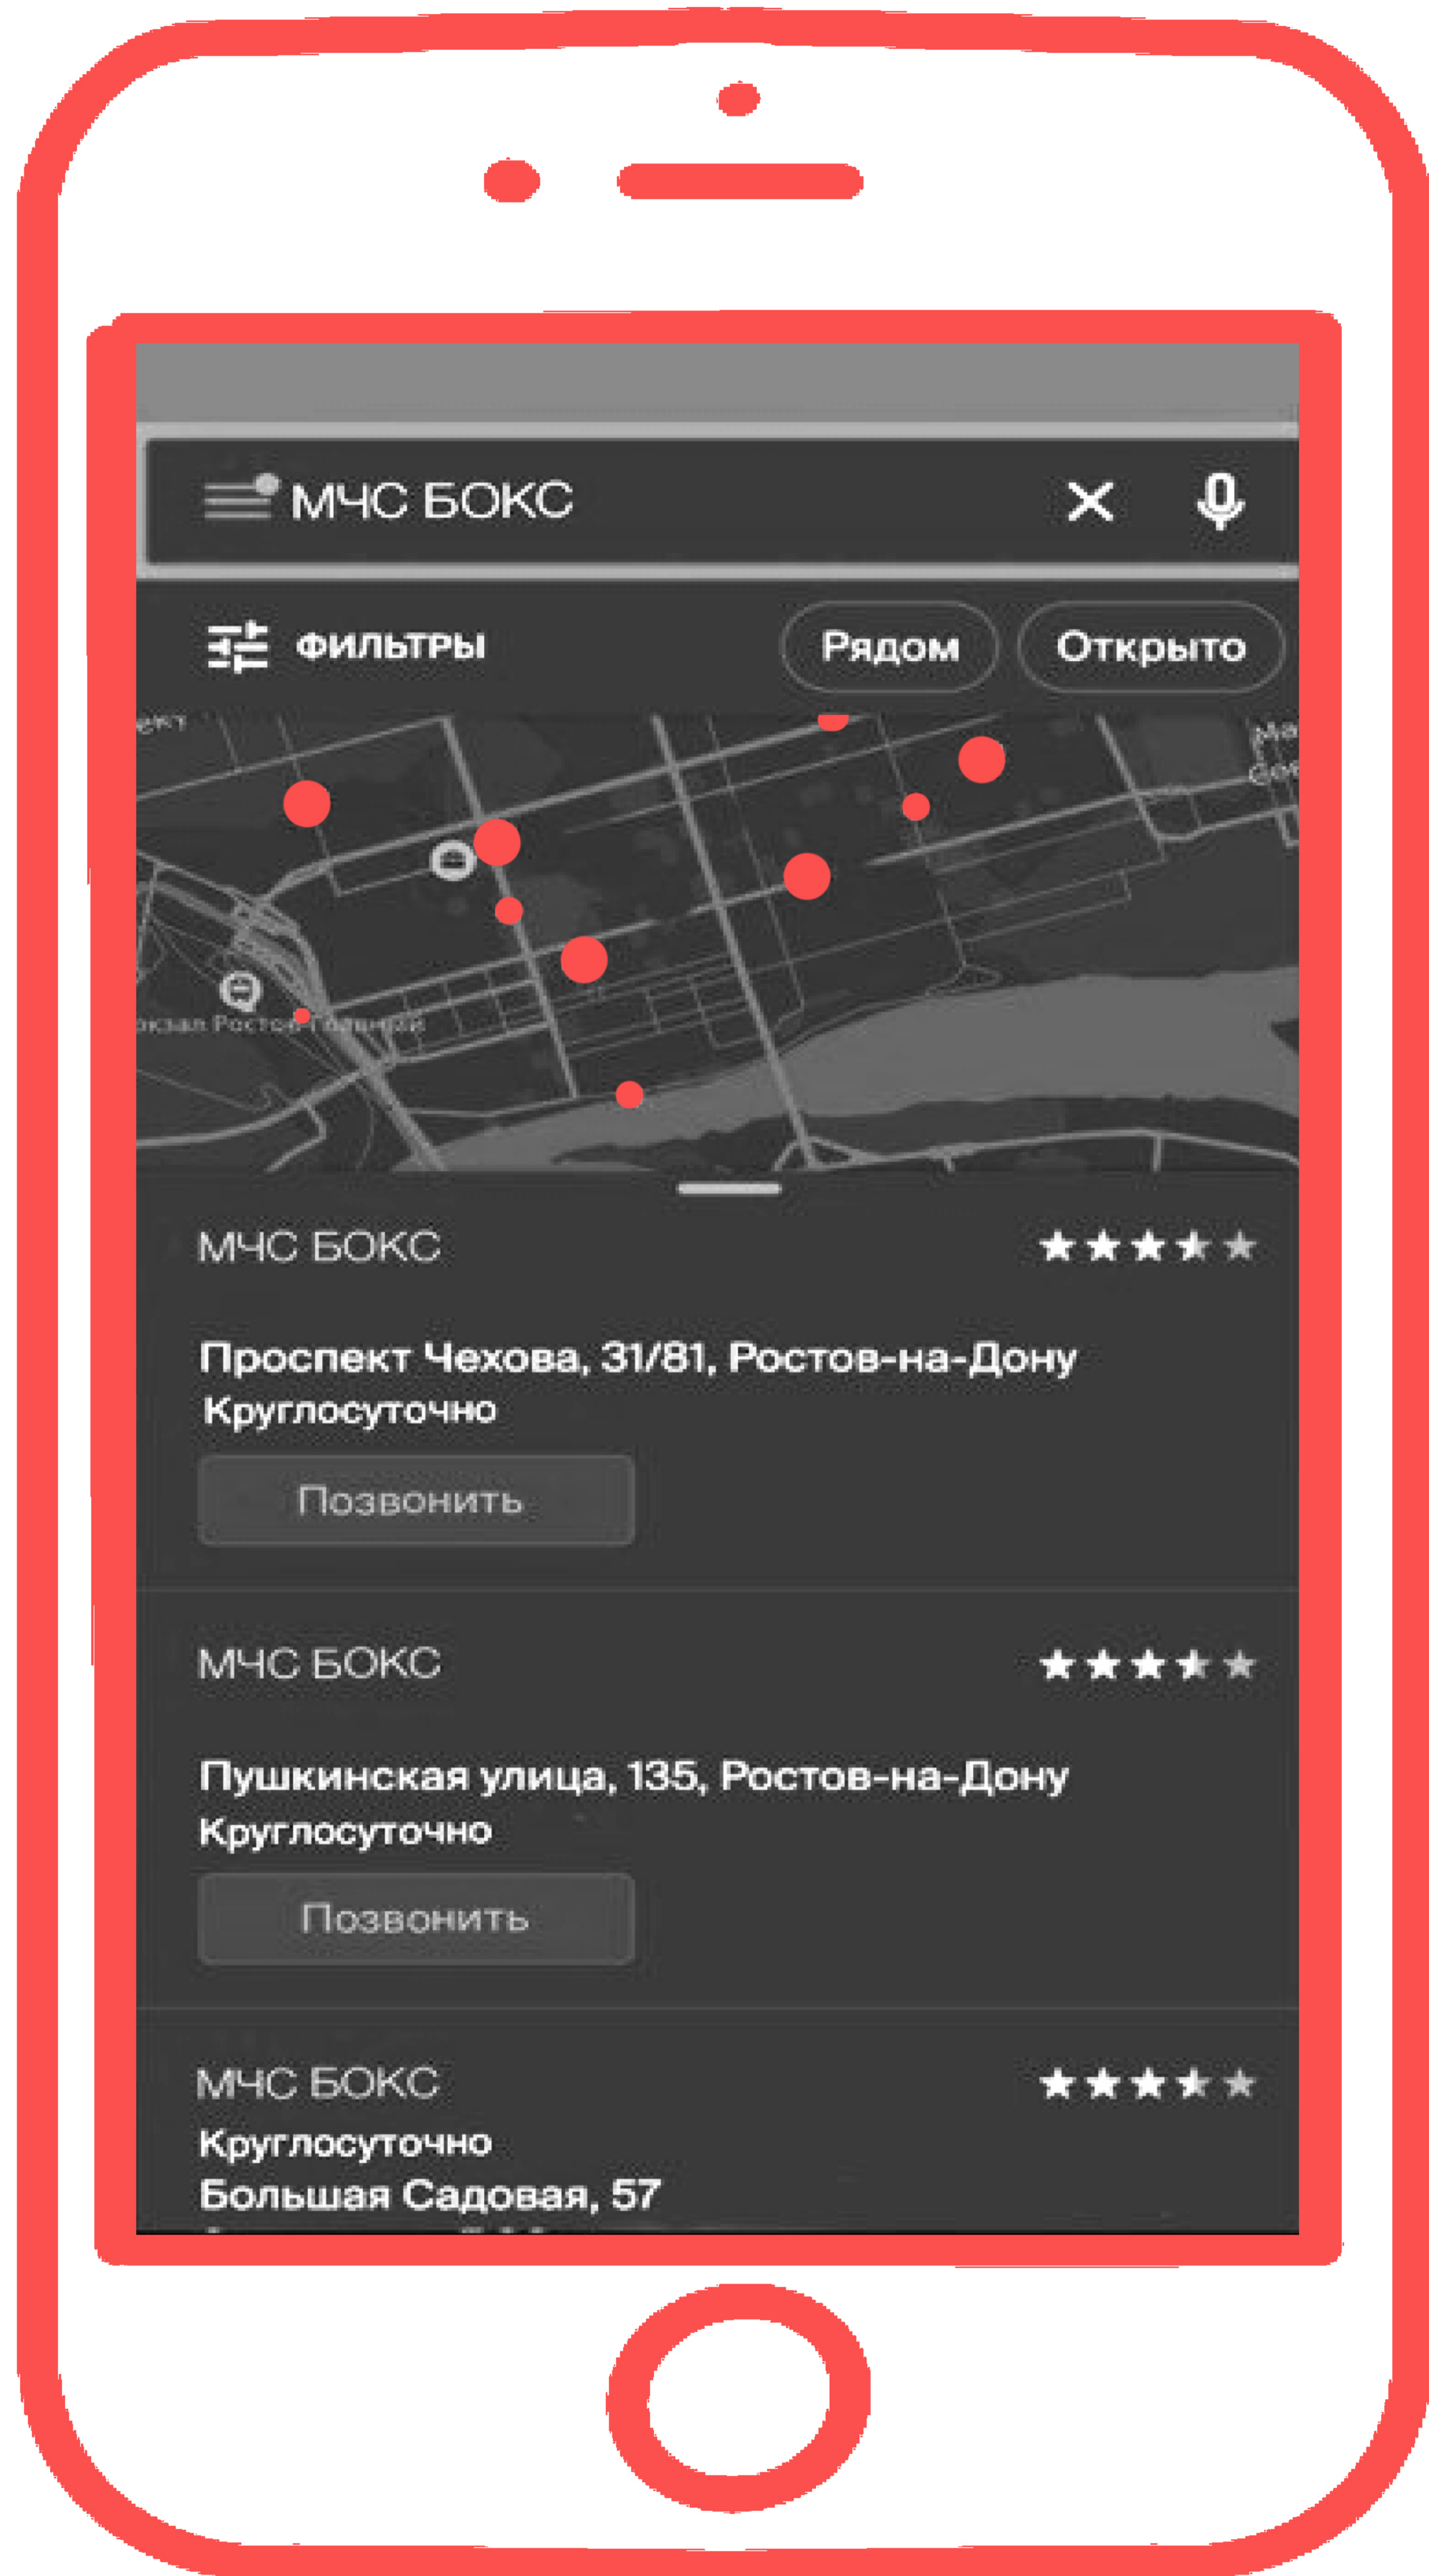

4 заказа

Прибыль 1 млн. руб

29 заказов

**ЧТО
УЖЕ
СДЕЛАНО**

?

НА ВСЕ СЛУЧАИ ЖИЗНИ

МЧС-БОКС РЯДОМ

- **Каждый найдет мчс-бокс поблизости**
- **Пешая доступность**
- **Круглосуточное обслуживание**