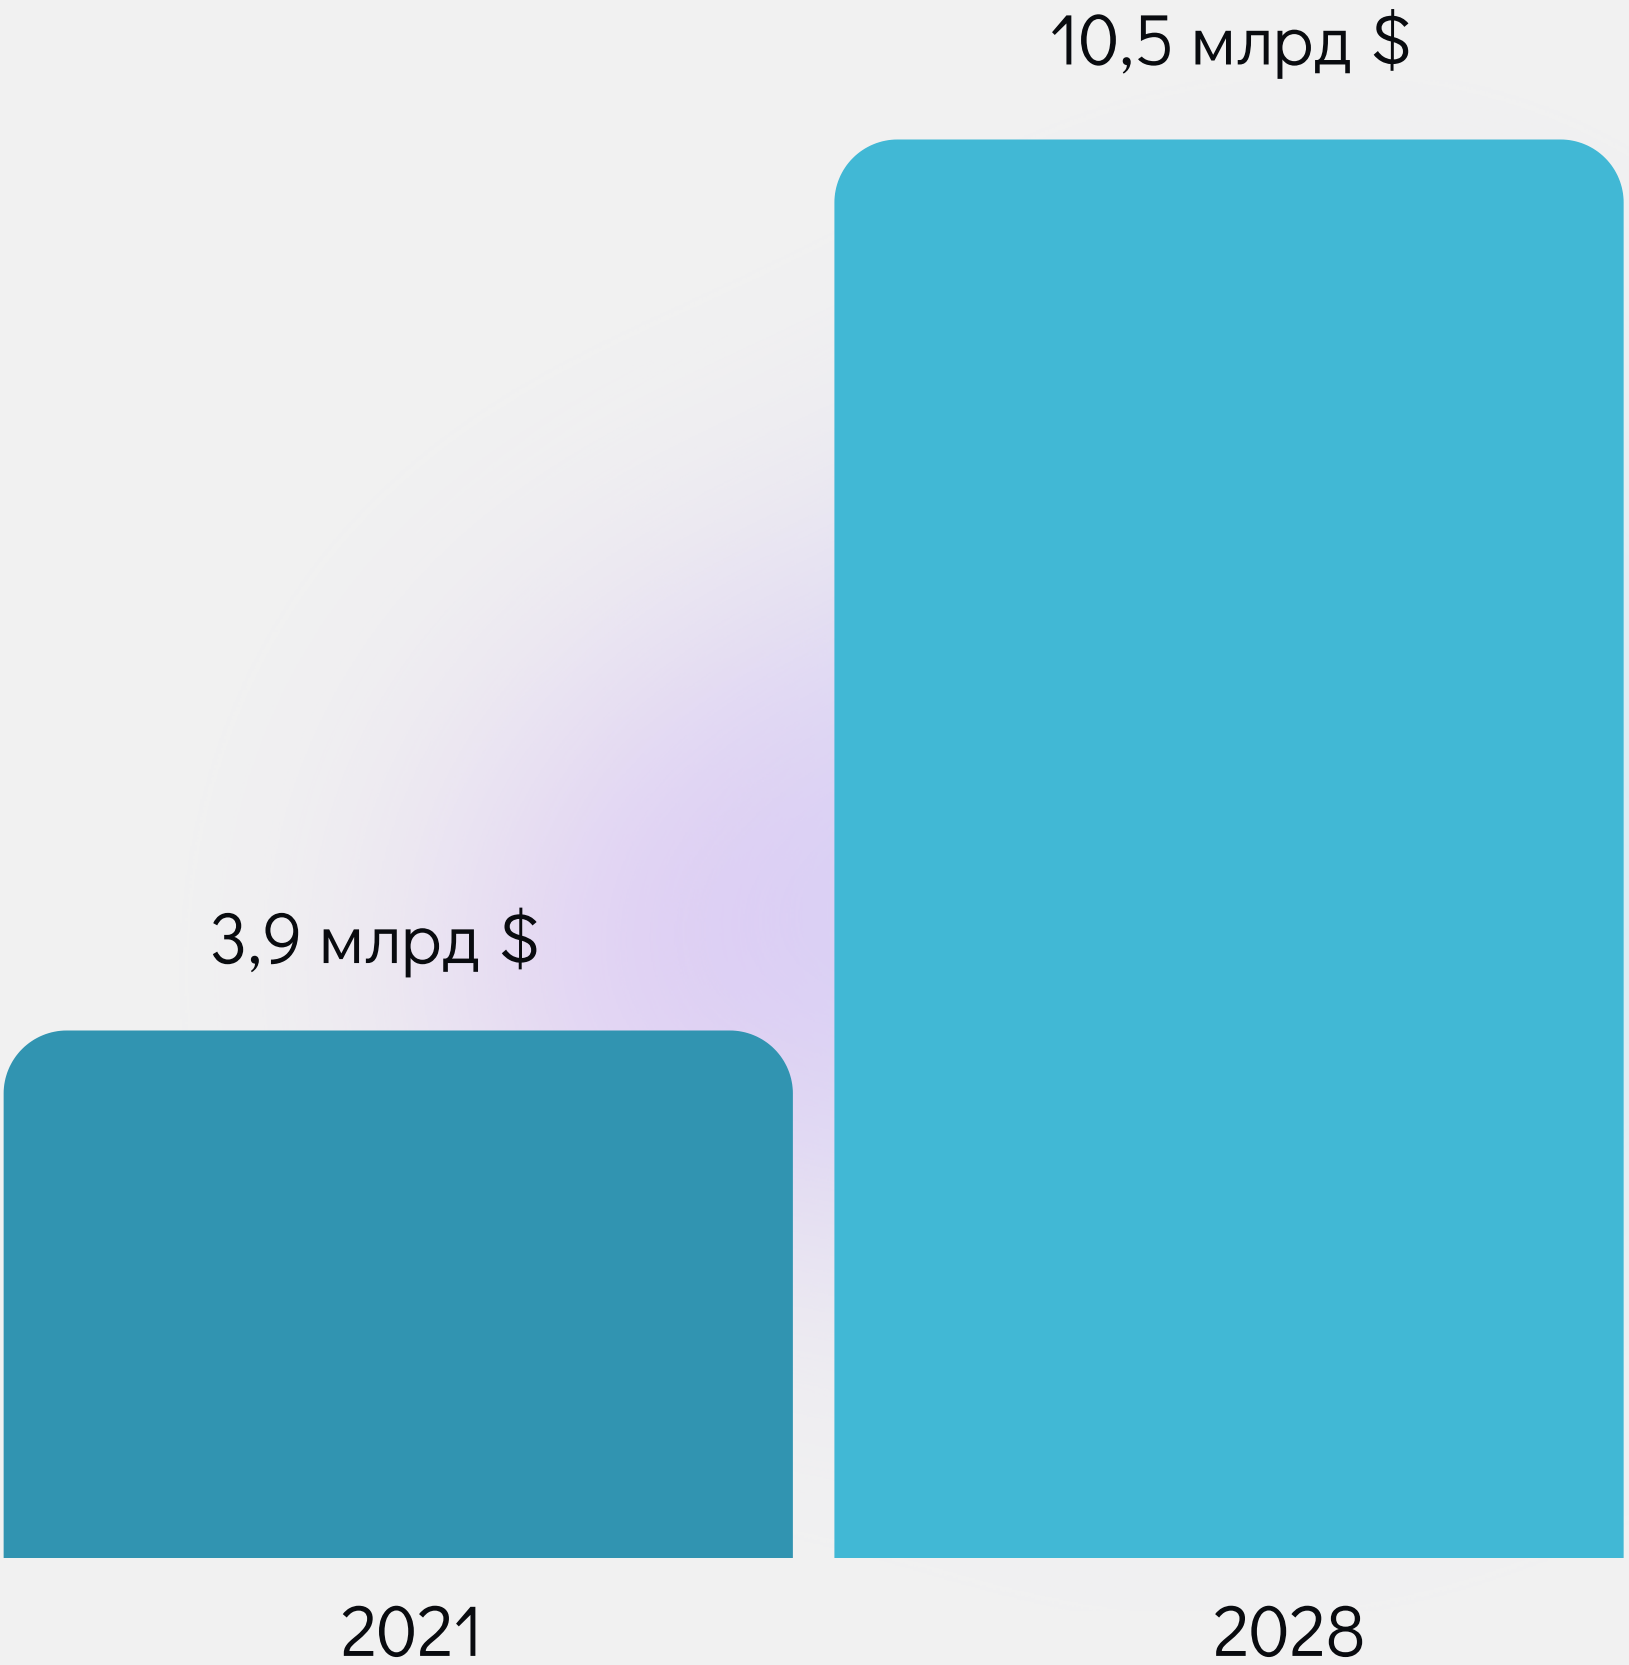

Доступность

Школа № 57
города Москва

VR-оборудование

Отцифровка локаций

Доступность

РЫНОК

24,2% годовая ставка роста

По данным исследовательской
компании Grand View Research