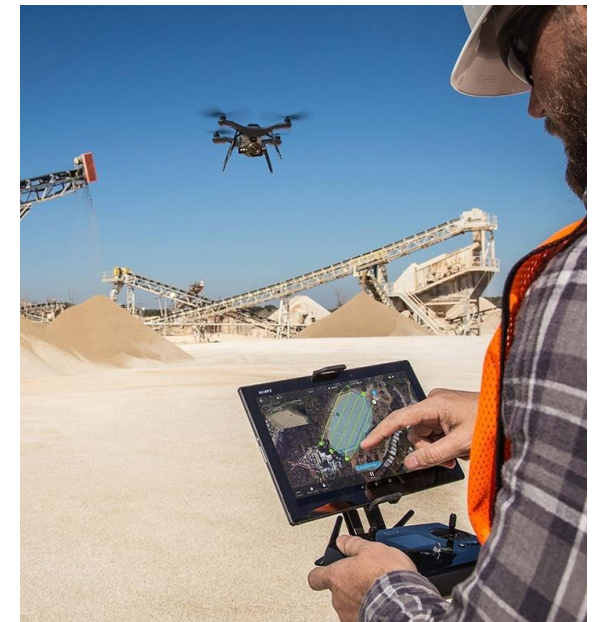

Для кого?

Поисковые организации: экологически ориентированные организации, экологические фонды, органы государственного управления.

Зачем?

Оптимальная стратегия, которая позволит экономить время, без большого перекрытия маршрутов является основным заданием разработки. Также использование машинного обучения позволит находить силуэты человека по видеопотоку.

Новизна идеи

Генерация оптимального маршрута в зависимости от заданной территории и использование машинного обучения является основным преимуществом.

ТЕХНОЛОГИЯ

Для поиска человека будет использоваться БПЛА и видеосъемка с применением машинного обучения или ИИ.