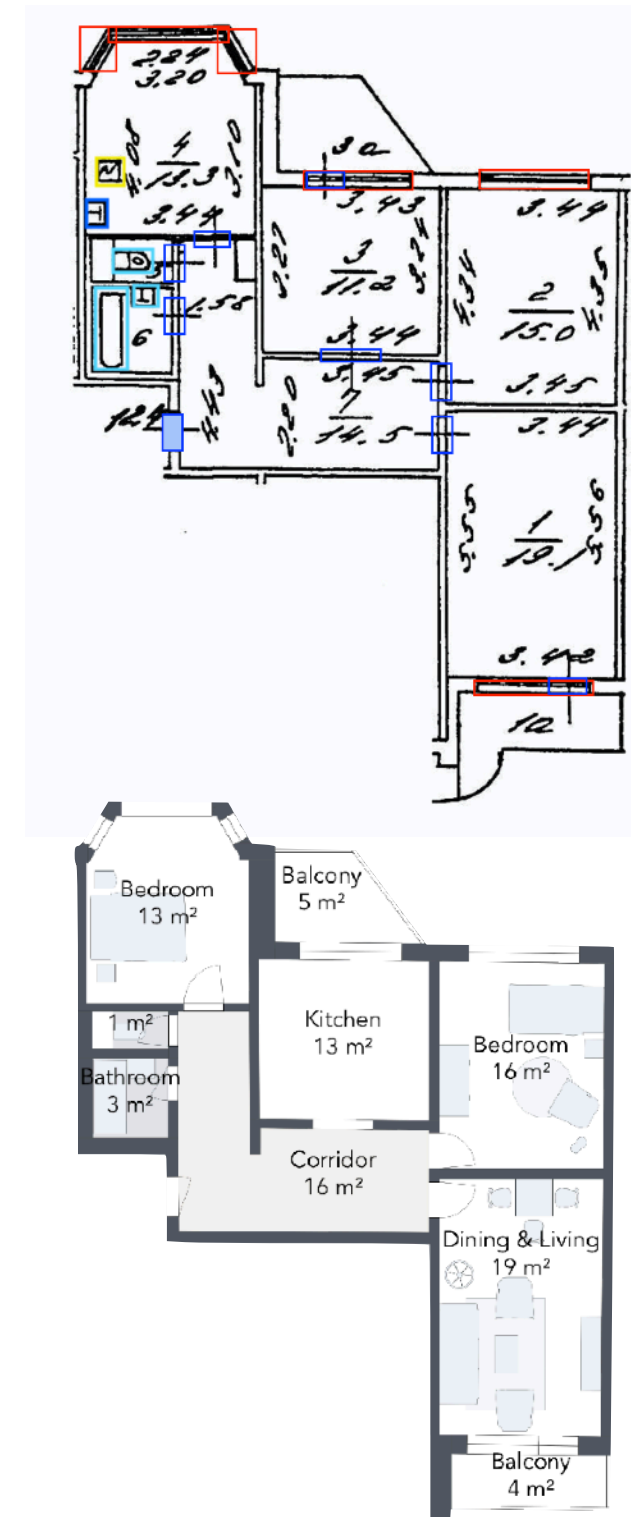

РЕШЕНИЕ - ГЕНЕРАТОР ДИЗАЙНА

- Изображения и данные превращаются в 3D, определяются детали интерьера и товары.
- Автоматически создается проект с учетом пользователей и конъюнктуры рынка.
- Виртуальный контент позволяет продавать недвижимость и товары «здесь и сейчас».