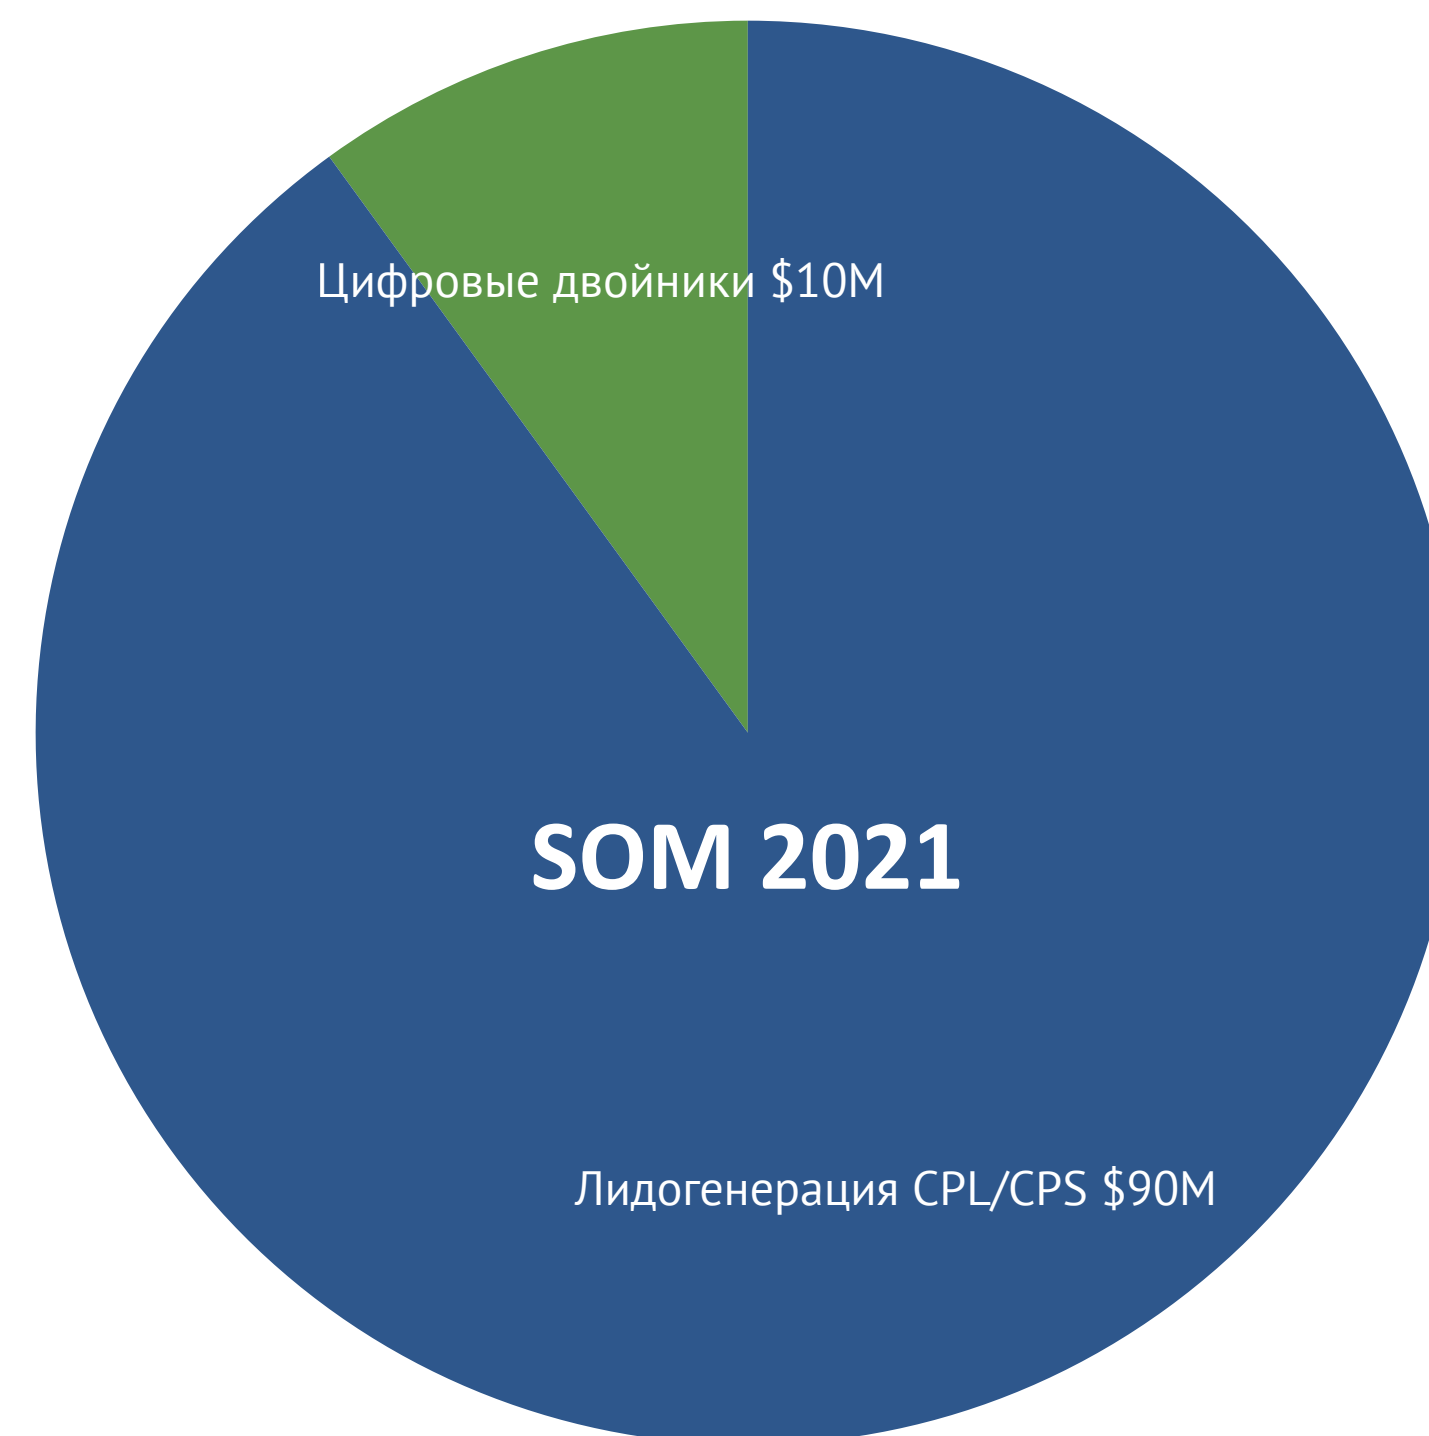

# РЫНКИ И БИЗНЕС-МОДЕЛЬ

- **Производство цифровых двойников и подписка**
  - \$5 за объект до 100м.кв. и \$0,05 за дополнительный м.кв.
  - (TAM) Мировой рынок -  $\geq 2$  млрд квартир;
  - (SAM) В России - 68 млн квартир;
  - (SOM) Новостройки в РФ - 2 млн квартир или - \$10M
- **Лидогенеация CPL/CPS с переходов в корзины поставщиков товаров и услуг.**
  - (TAM) Мировой рынок мебели и товаров для дома/сада - \$1014Bn;
  - (SAM) Рынок бюджетных товаров в онлайн 6% - \$61Bn;
  - (SOM) 5% - \$3Bn. Комиссия CPL 3% = \$90M