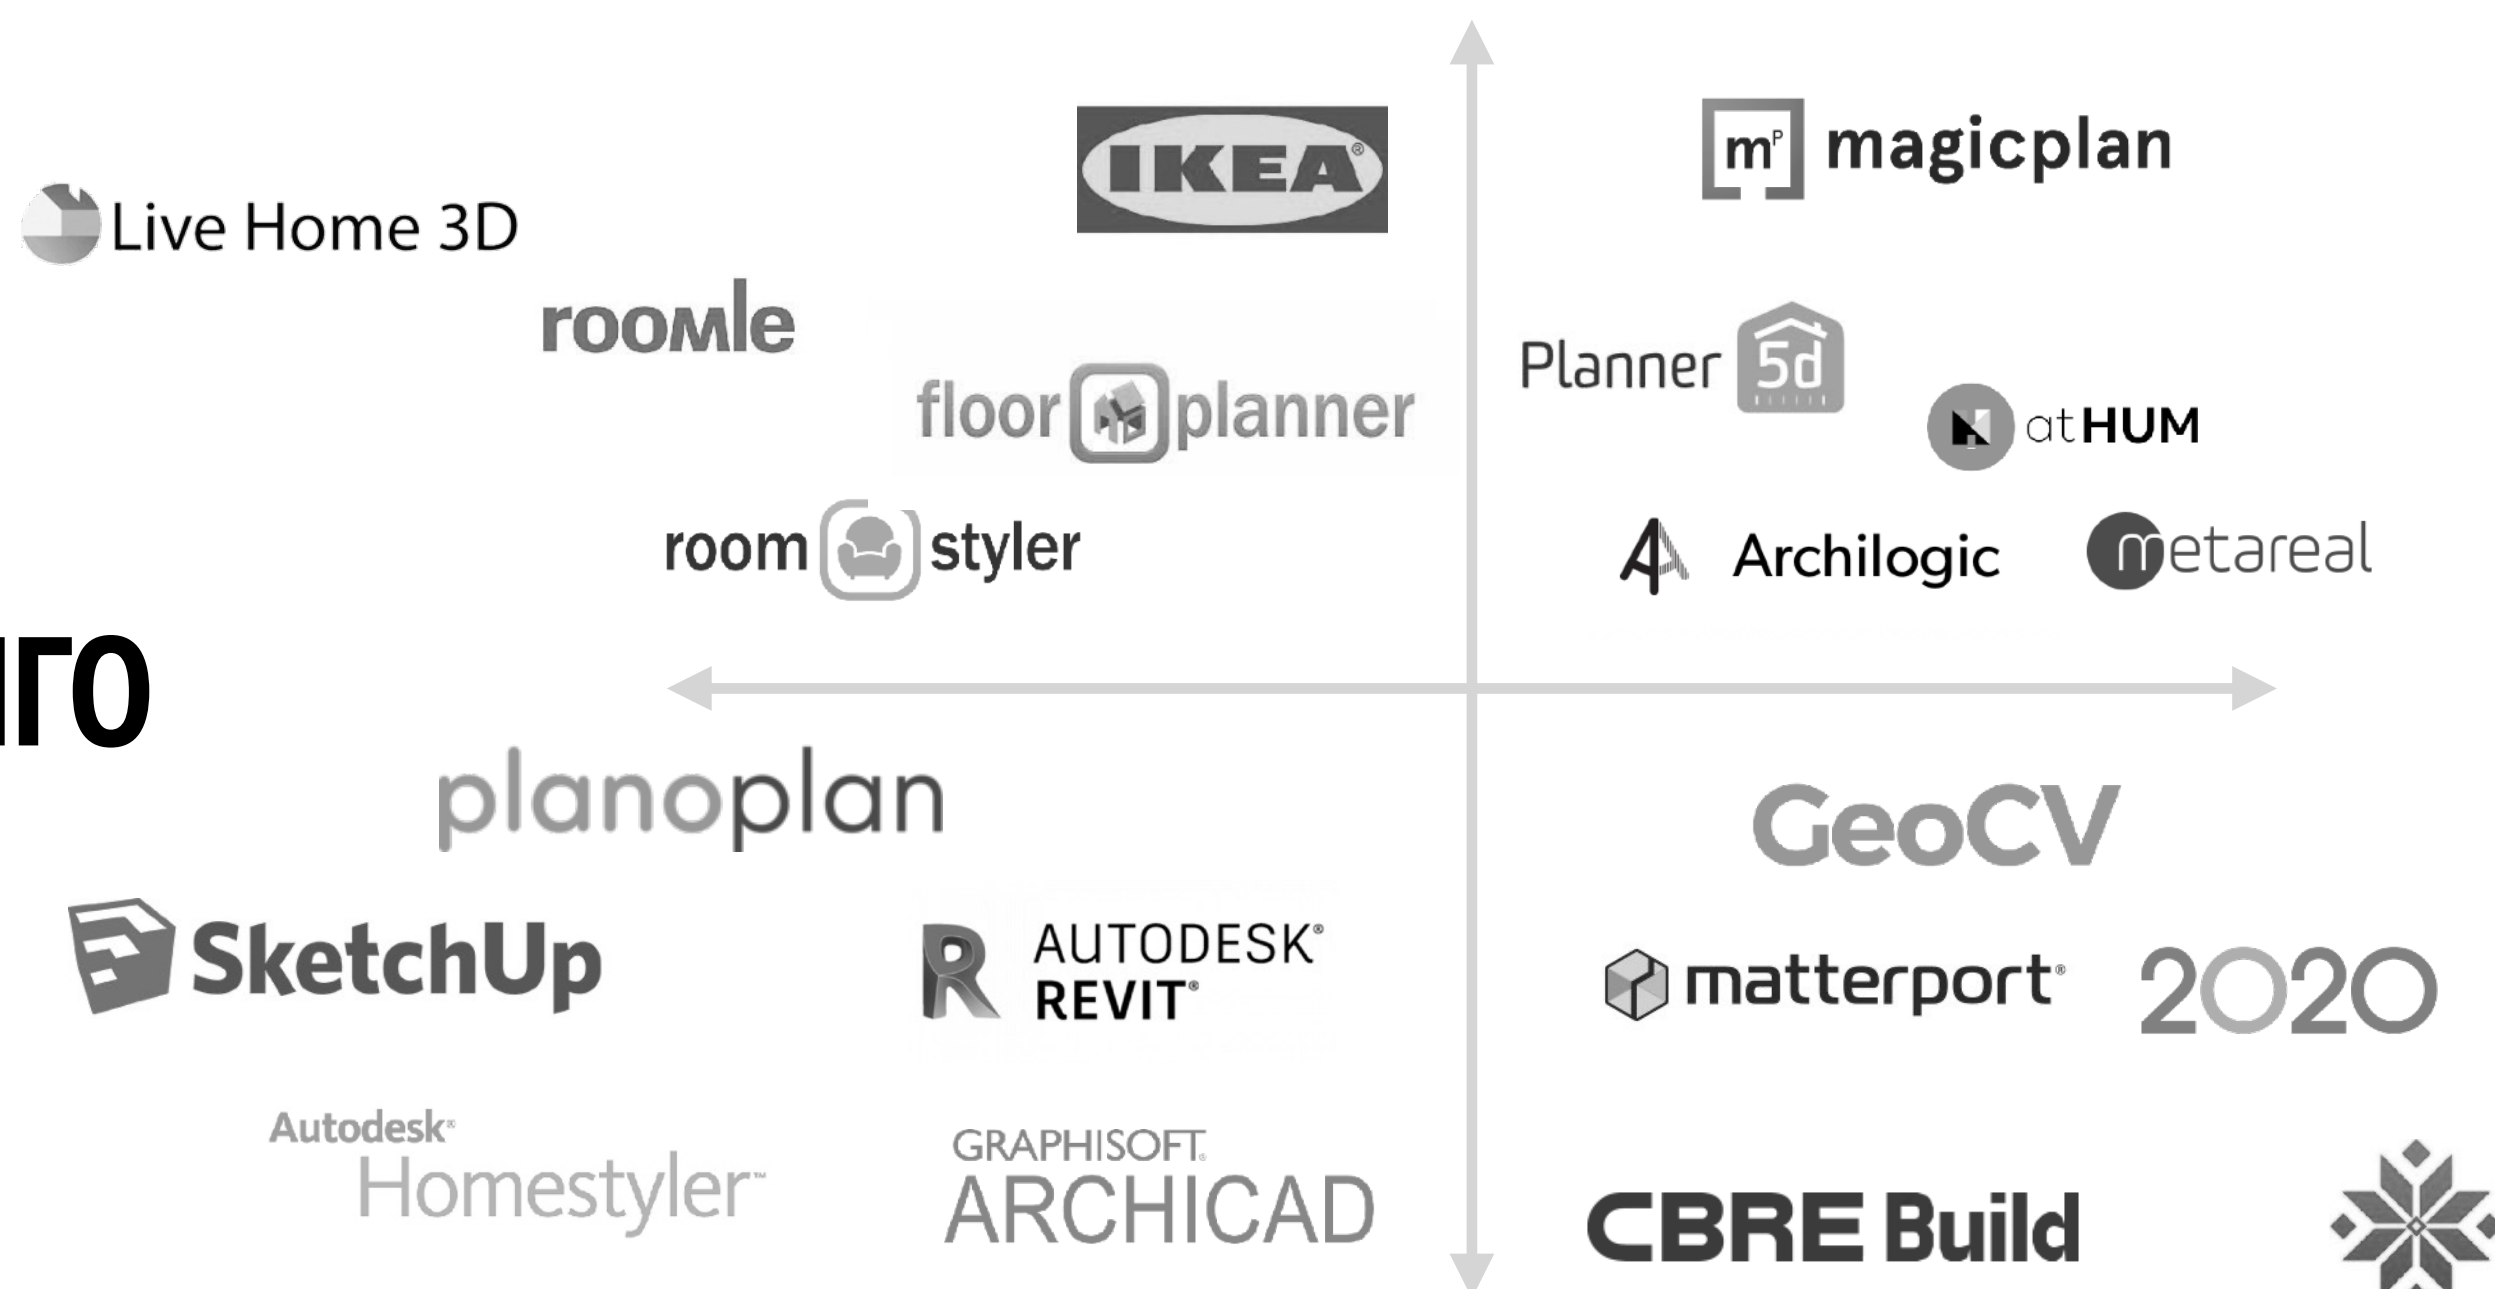

# КОНКУРЕНТЫ

3D планировщики

ПРОСТОЙ

**PLANNERIX**

ДОЛГО

БЫСТРО

СЛОЖНЫЙ

конфигураторы

CADs

Live Home 3D

roomle

floor planner

room styler

planoplan

SketchUp

Autodesk Homestyler

AUTODESK REVIT

GRAPHISOFT ARCHICAD

magicplan

Planner 5d

atHUM

Archilogic metareal

GeoCV

matterport 2020