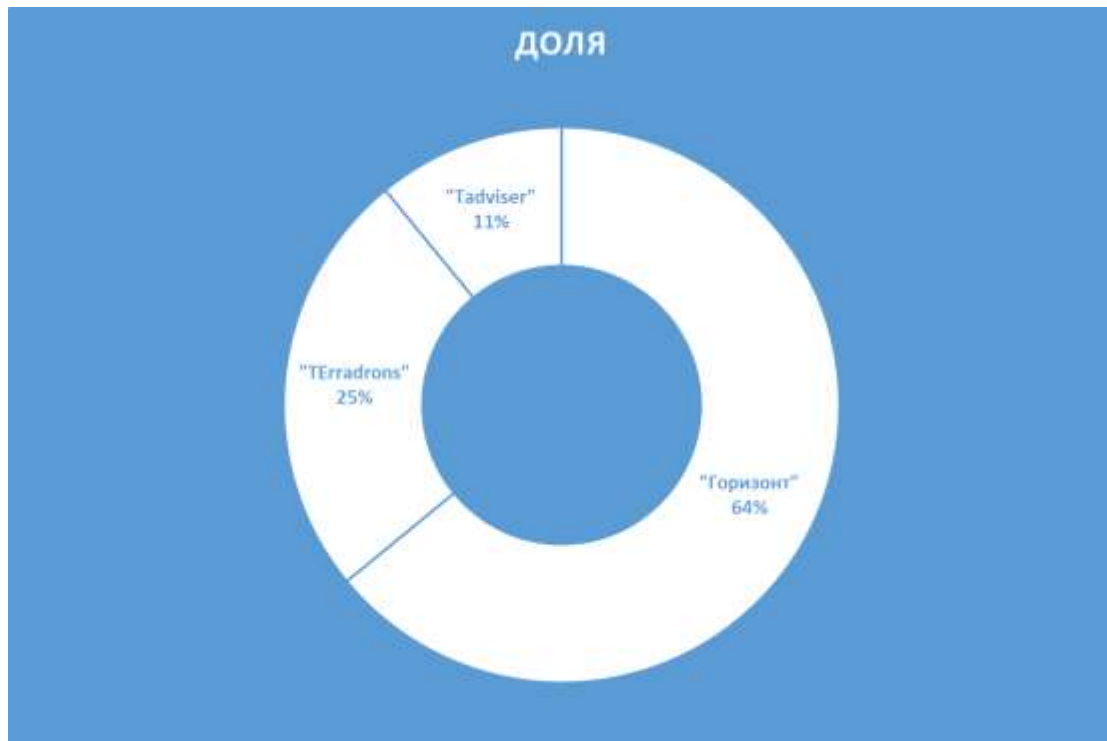

КОНКУРЕНТЫ

Преимущества

- Клиентам будет выгодно работать с нами, поскольку мы упростим работу сотрудникам, которые работают с ЛЭП, благодаря нашему продукту можно производить осмотры в любую погоду, а также там, где трудно добраться человеку. Продукт прост в использовании и нет необходимости в постоянном контроле