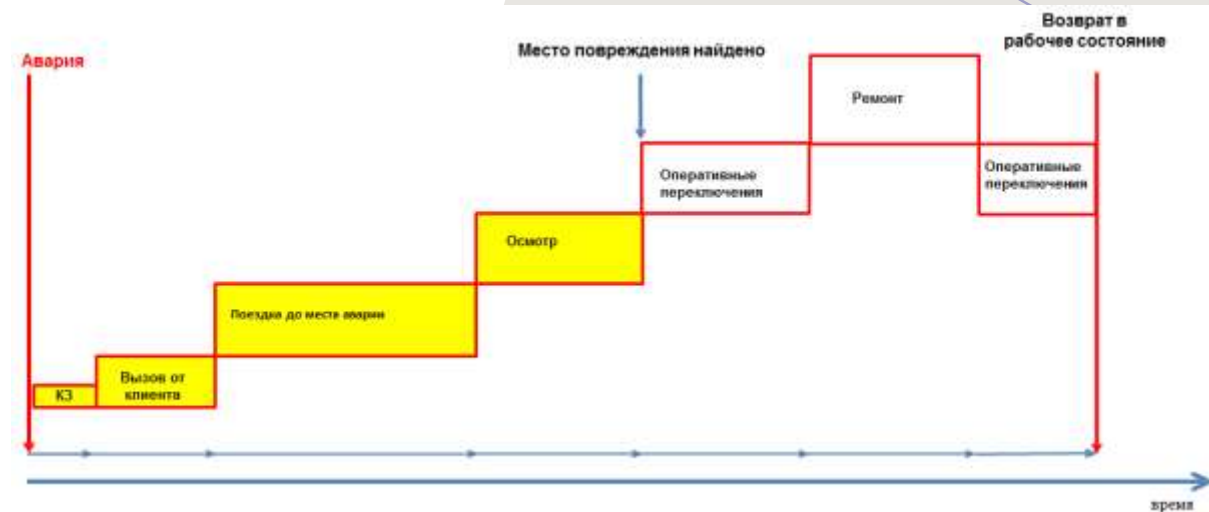

ПРИНЦИП РАБОТЫ И ЭТАПЫ

Рис. 1. Этапы восстановления работоспособности ЛЭП после аварии

Из схемы на рис. 1 мы можем понять, из каких компонентов состоит процесс поиска, обнаружения и возврата оборудования в рабочее состояние в случае возникновения неисправности. После обнаружения наличия неисправности оперативно-выездная бригада едет и осматривает линию, пока не будет найдено проблемное место.