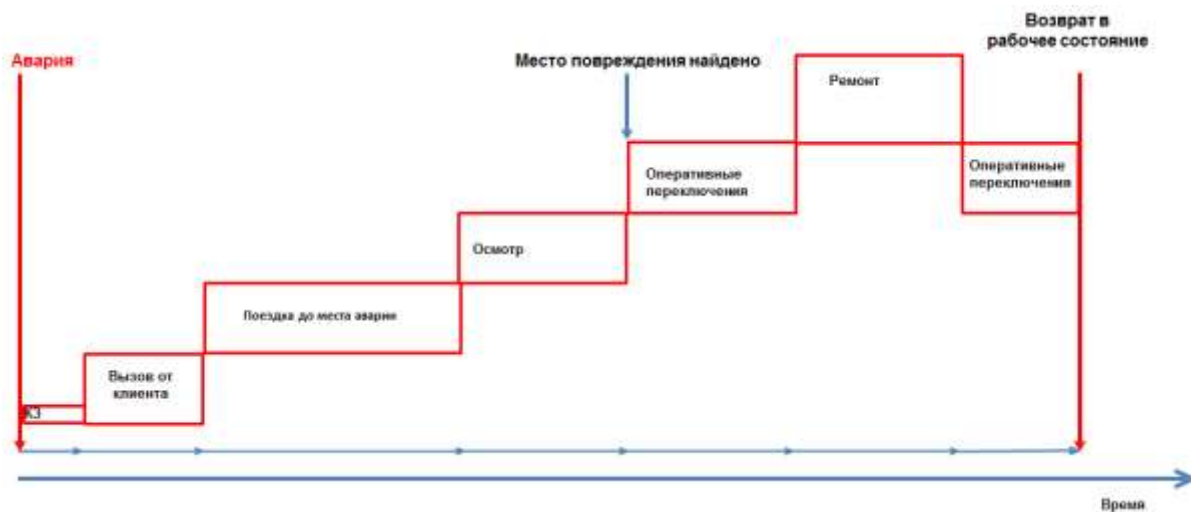

ПРИНЦИП РАБОТЫ И ЭТАПЫ

Рис. 1. Этапы восстановления работоспособности ЛЭП после аварии

Из схемы на рис. 1 мы можем понять, из каких компонентов состоит процесс поиска, обнаружения и возврата оборудования в рабочее состояние в случае возникновения неисправности. После обнаружения наличия неисправности оперативно-выездная бригада едет и осматривает линию, пока не будет найдено проблемное место.