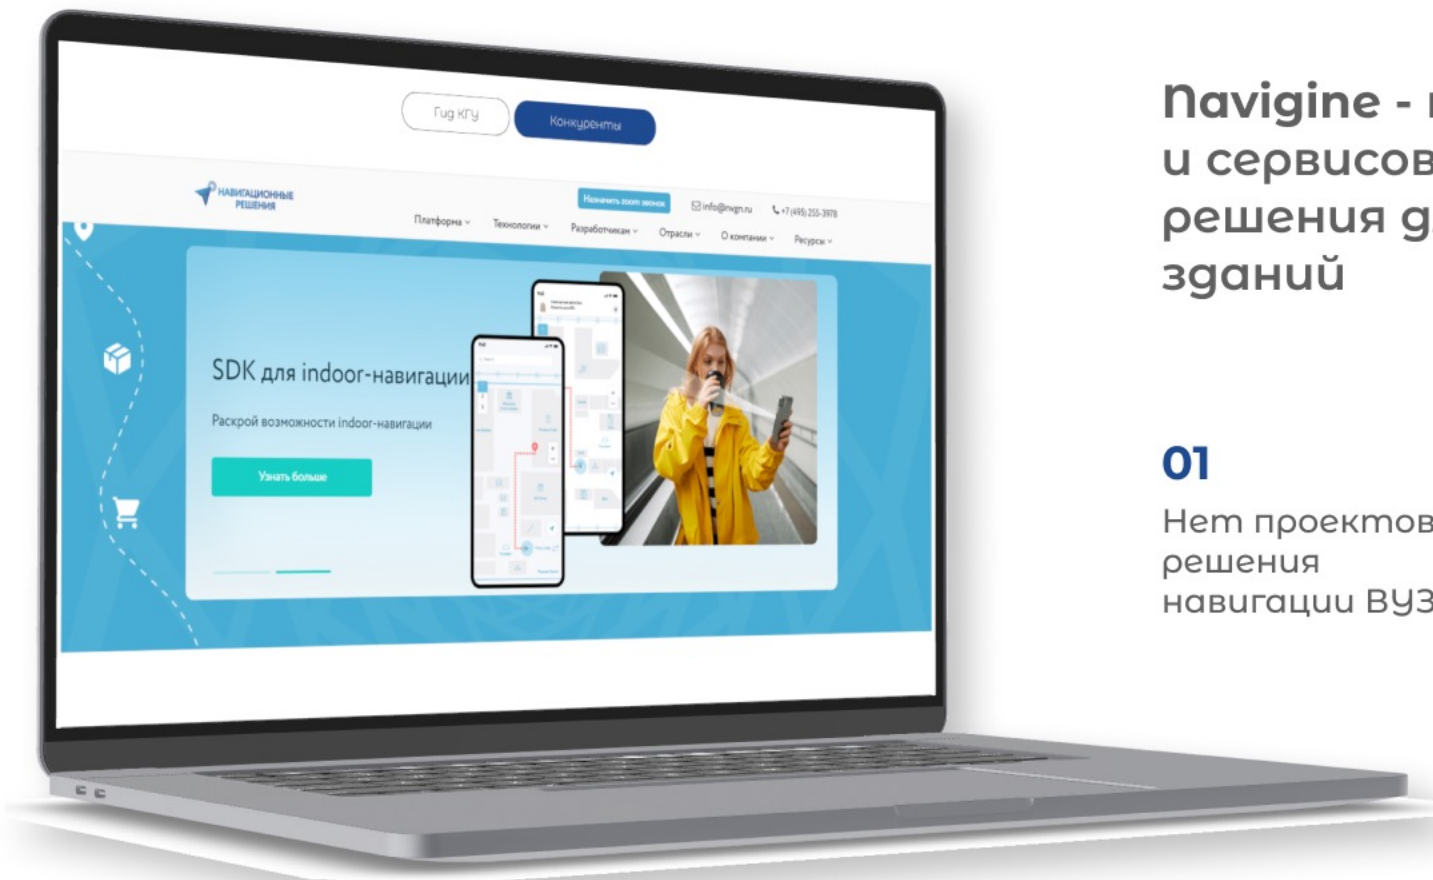

Институты, дирекции

Мед . кабинет, общежития

Гуг КГУ

Польза проекта

**Navigine** - поставщик технологий и сервисов, которые обеспечивают решения для навигации внутри и вне зданий

**01**

Нет проектов решения навигации ВУЗов

**02**

Высокий средний чек

**03**

Использование технологий iBeacon - недоступных в РФ