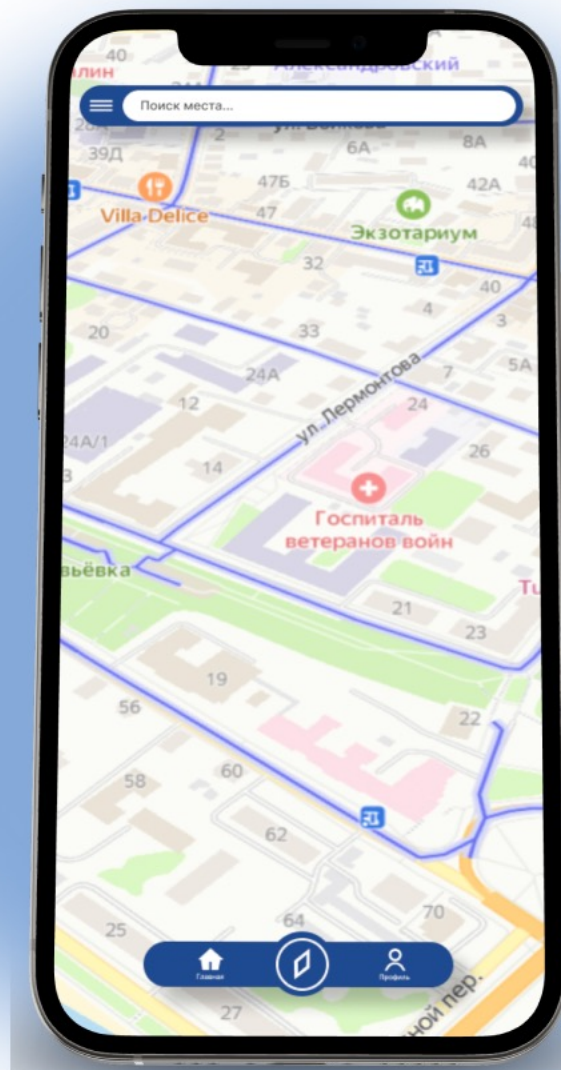

## Для этого есть решение

---

Тяжело  
ориентироваться  
в ВУЗе

---

Неправильно  
выстроенная  
навигация

---

Недостаточная  
информированность

Гугл КГУ

Решение

Меню-бургер

Поиск маршрута

## Главная страница приложения

Приложение рассчитано для использования студентами, преподавателями и административными сотрудниками Университета, посетителями мероприятий

Подробная информация о корпусе

Гуг КГУ