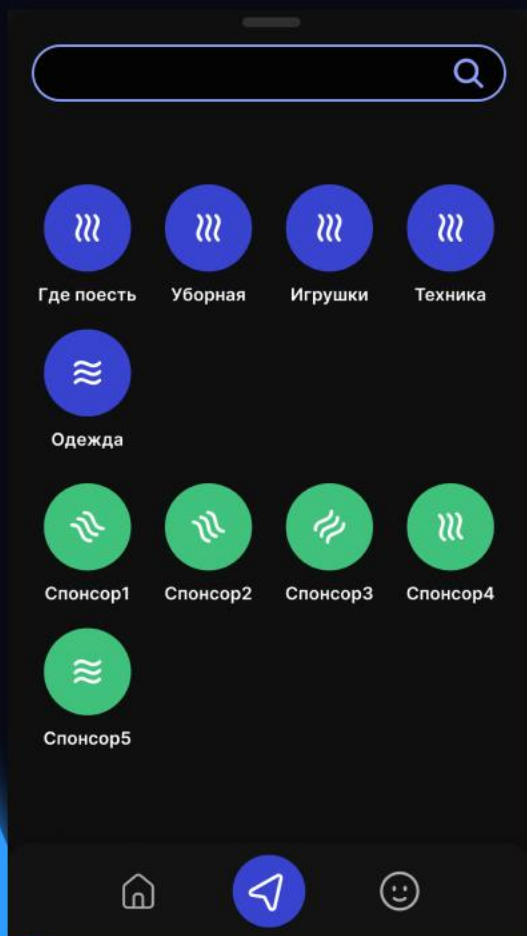

ARiadne Navigation

Простая и точная навигация в ТЦ

Навигация до конечной точки

Ariadne

Построй свой путь к удобству.

Планы

Ariadne

Построй свой путь к удобству.

1 месяц

- Места общего пользования
- **Аналитика по маршрутам**
 - Инфраструктура

Планы

Ariadne

Построй свой путь к удобству.

3 месяца

- Функционал для магазинов
- Поддержка разных языков
- Публикация рекламы от ТЦ

Результаты опроса

Большинство опрошенных **не понимают**, как использовать навигацию, имеющуюся в Ауре, «**путаются**»

Затруднения касаются:

- Поиска конкретных магазинов
- Поиска элементов инфраструктуры
- Выходов из ТЦ