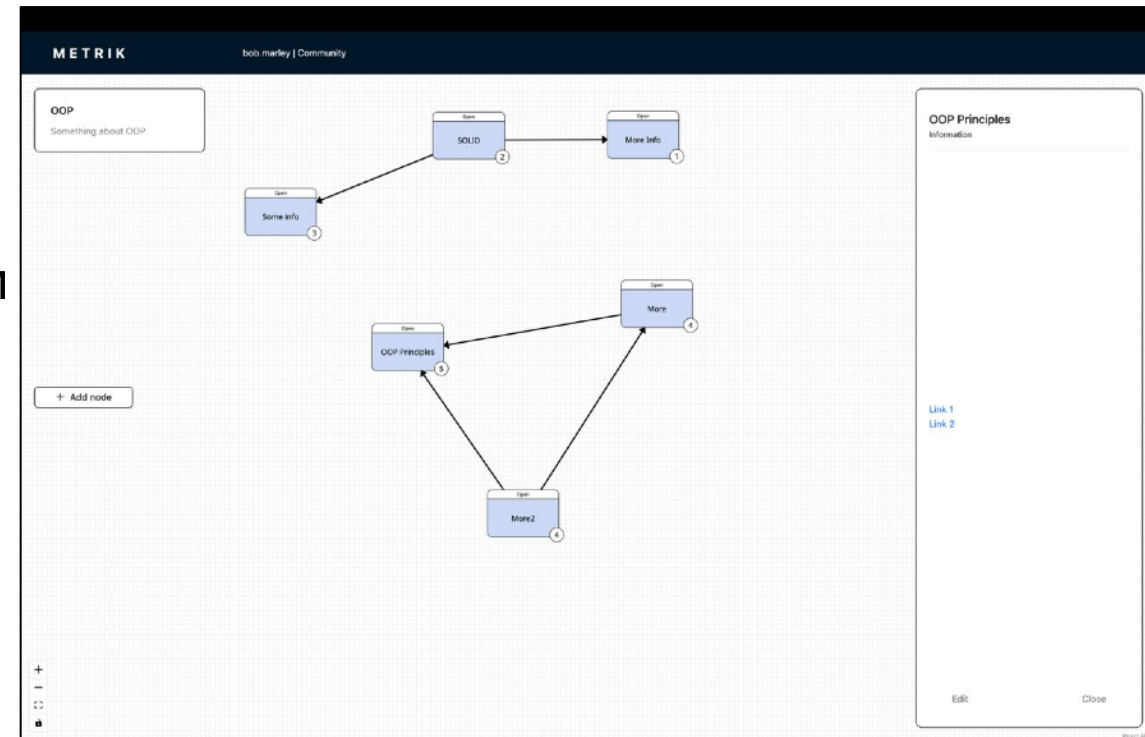

Проблемы будут решены с помощью реализации собственного приложения, удовлетворяющего потребностям клиентов.

Веб-приложение, позволяющее пользователям строить и обмениваться графами навыков, отмечать свой уровень владения и просматривать чужой. Рассчитано как на одиночных пользователей, так и на команды.

Стадия готовности: прототип (TRL 4)