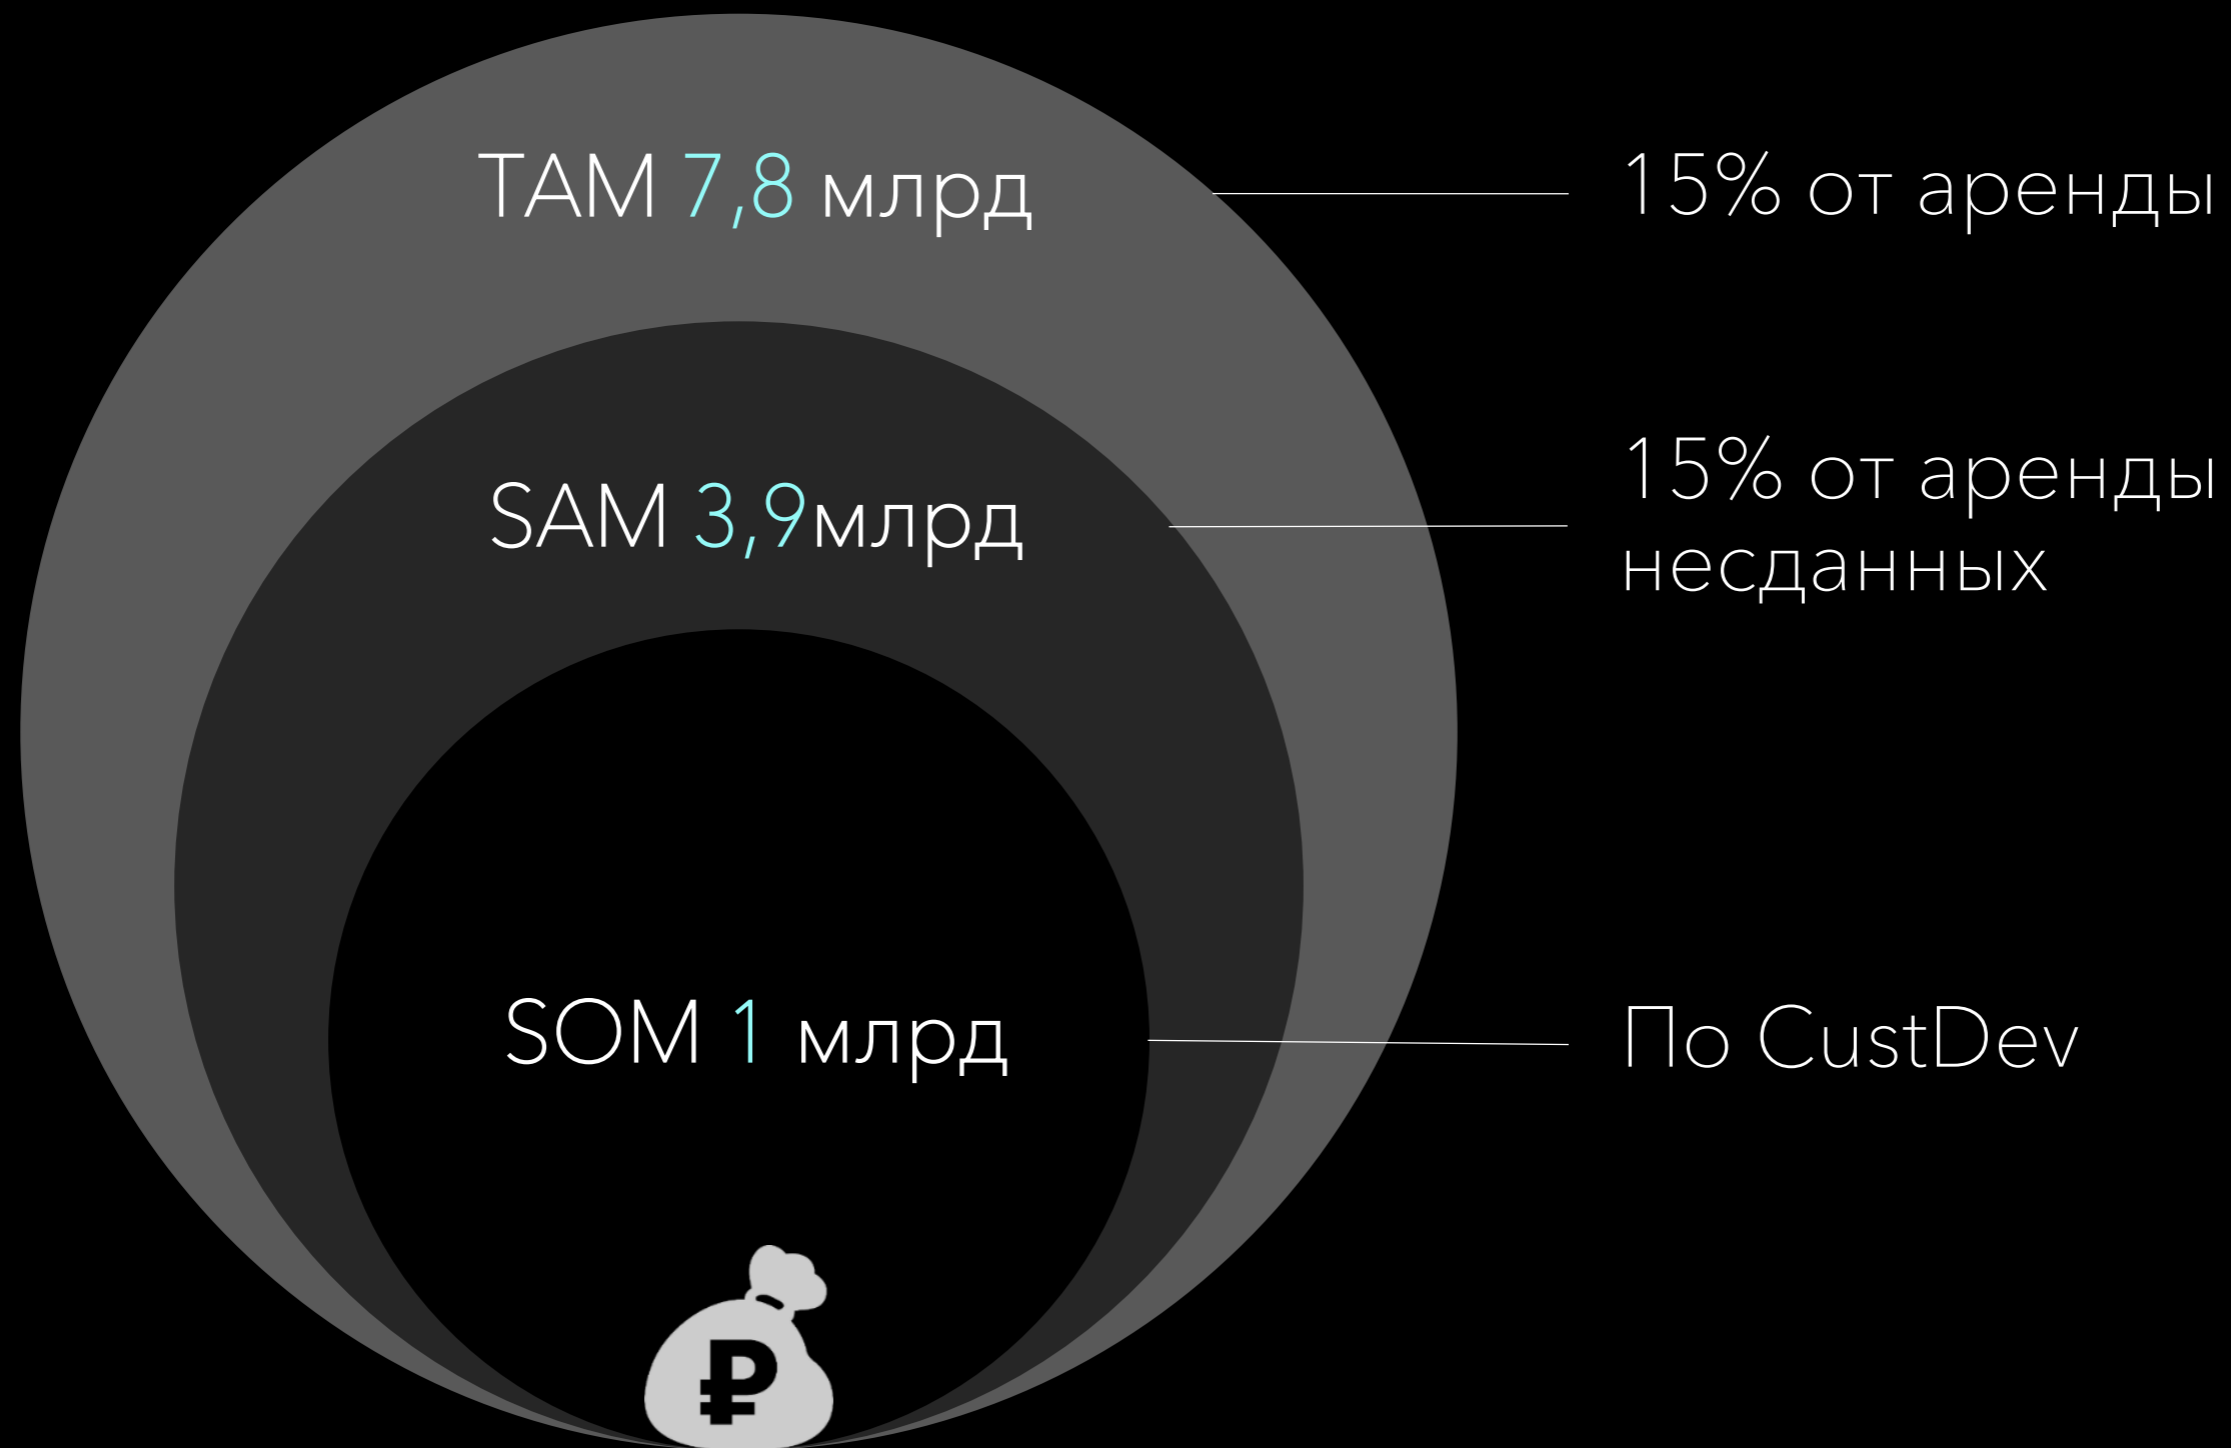

Портфолио мастеров

УСПЕШНЫЙ АНАЛОГ

SHEARSHARE

**RENT SALON SPACE.
WHENEVER. WHEREVER.**

БИЗНЕС - МОДЕЛЬ

Монетизация - 15 % от транзакций при оплате аренды через приложение.

РЫНОК

КОМАНДА