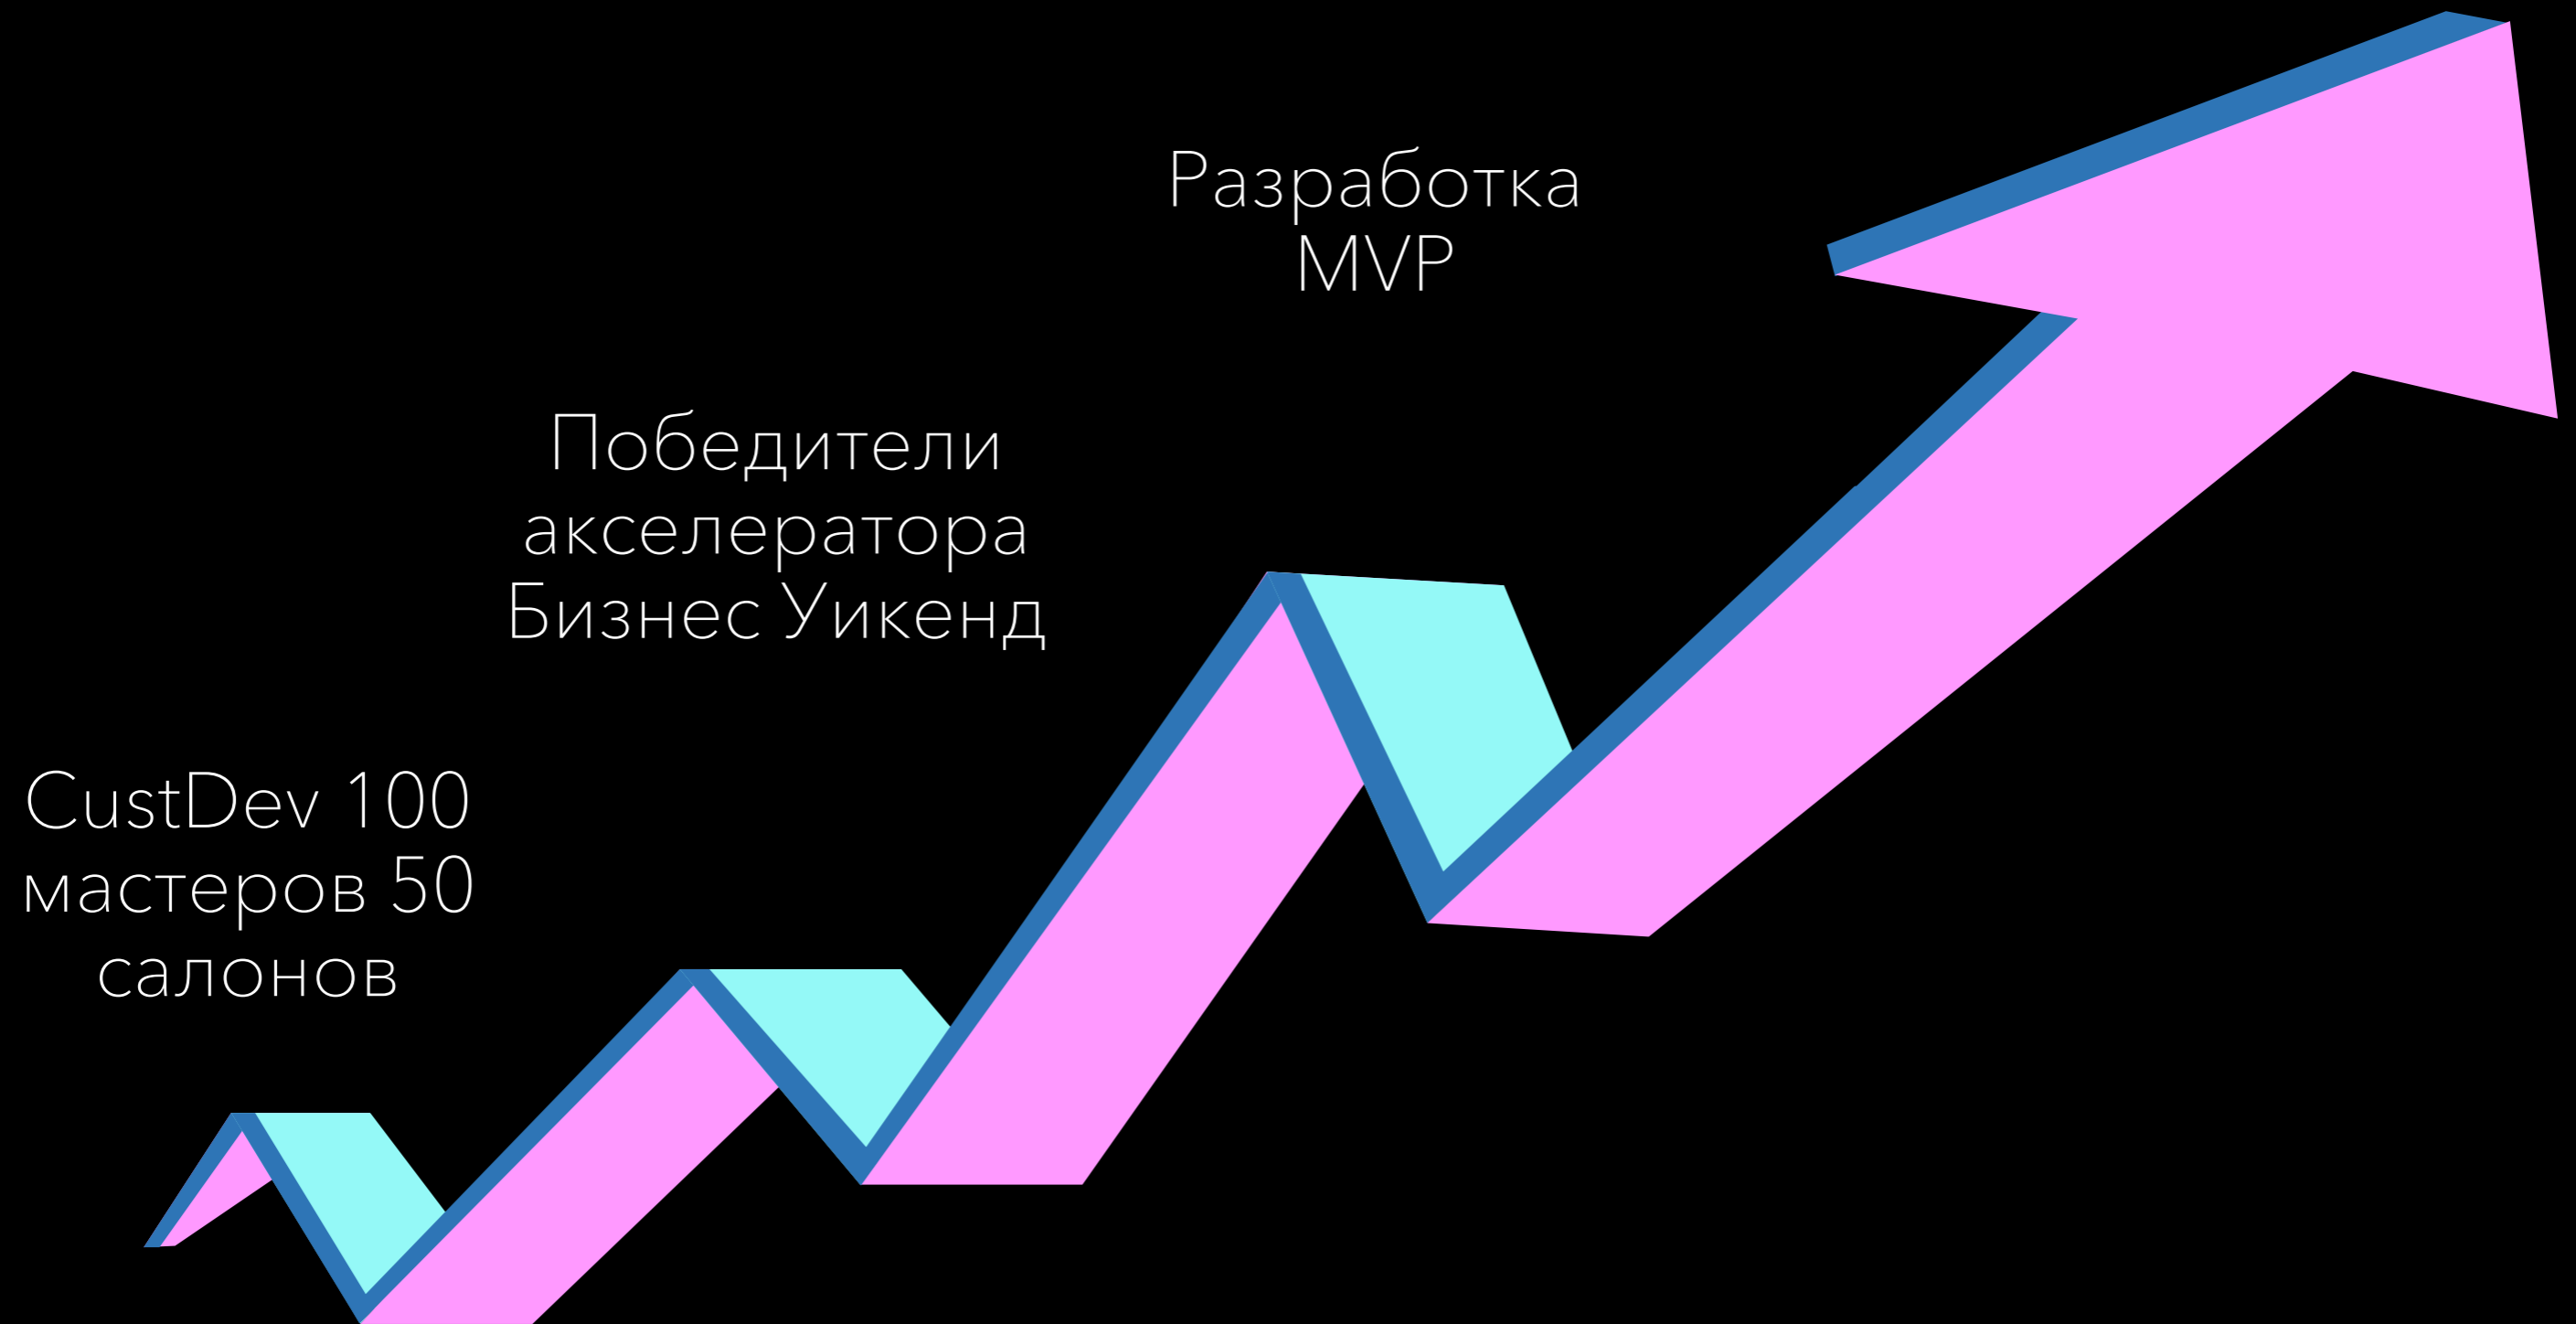

ТРЭКШН ПРОЕКТА 2021-22

ПЛАНЫ 2022

4-6 млн

MVP и пробные продажи

Product - Market Fit

Архипелаг 2022: #НастоящееБудущее

Технологии, которые работают

lightcore-pro.ru