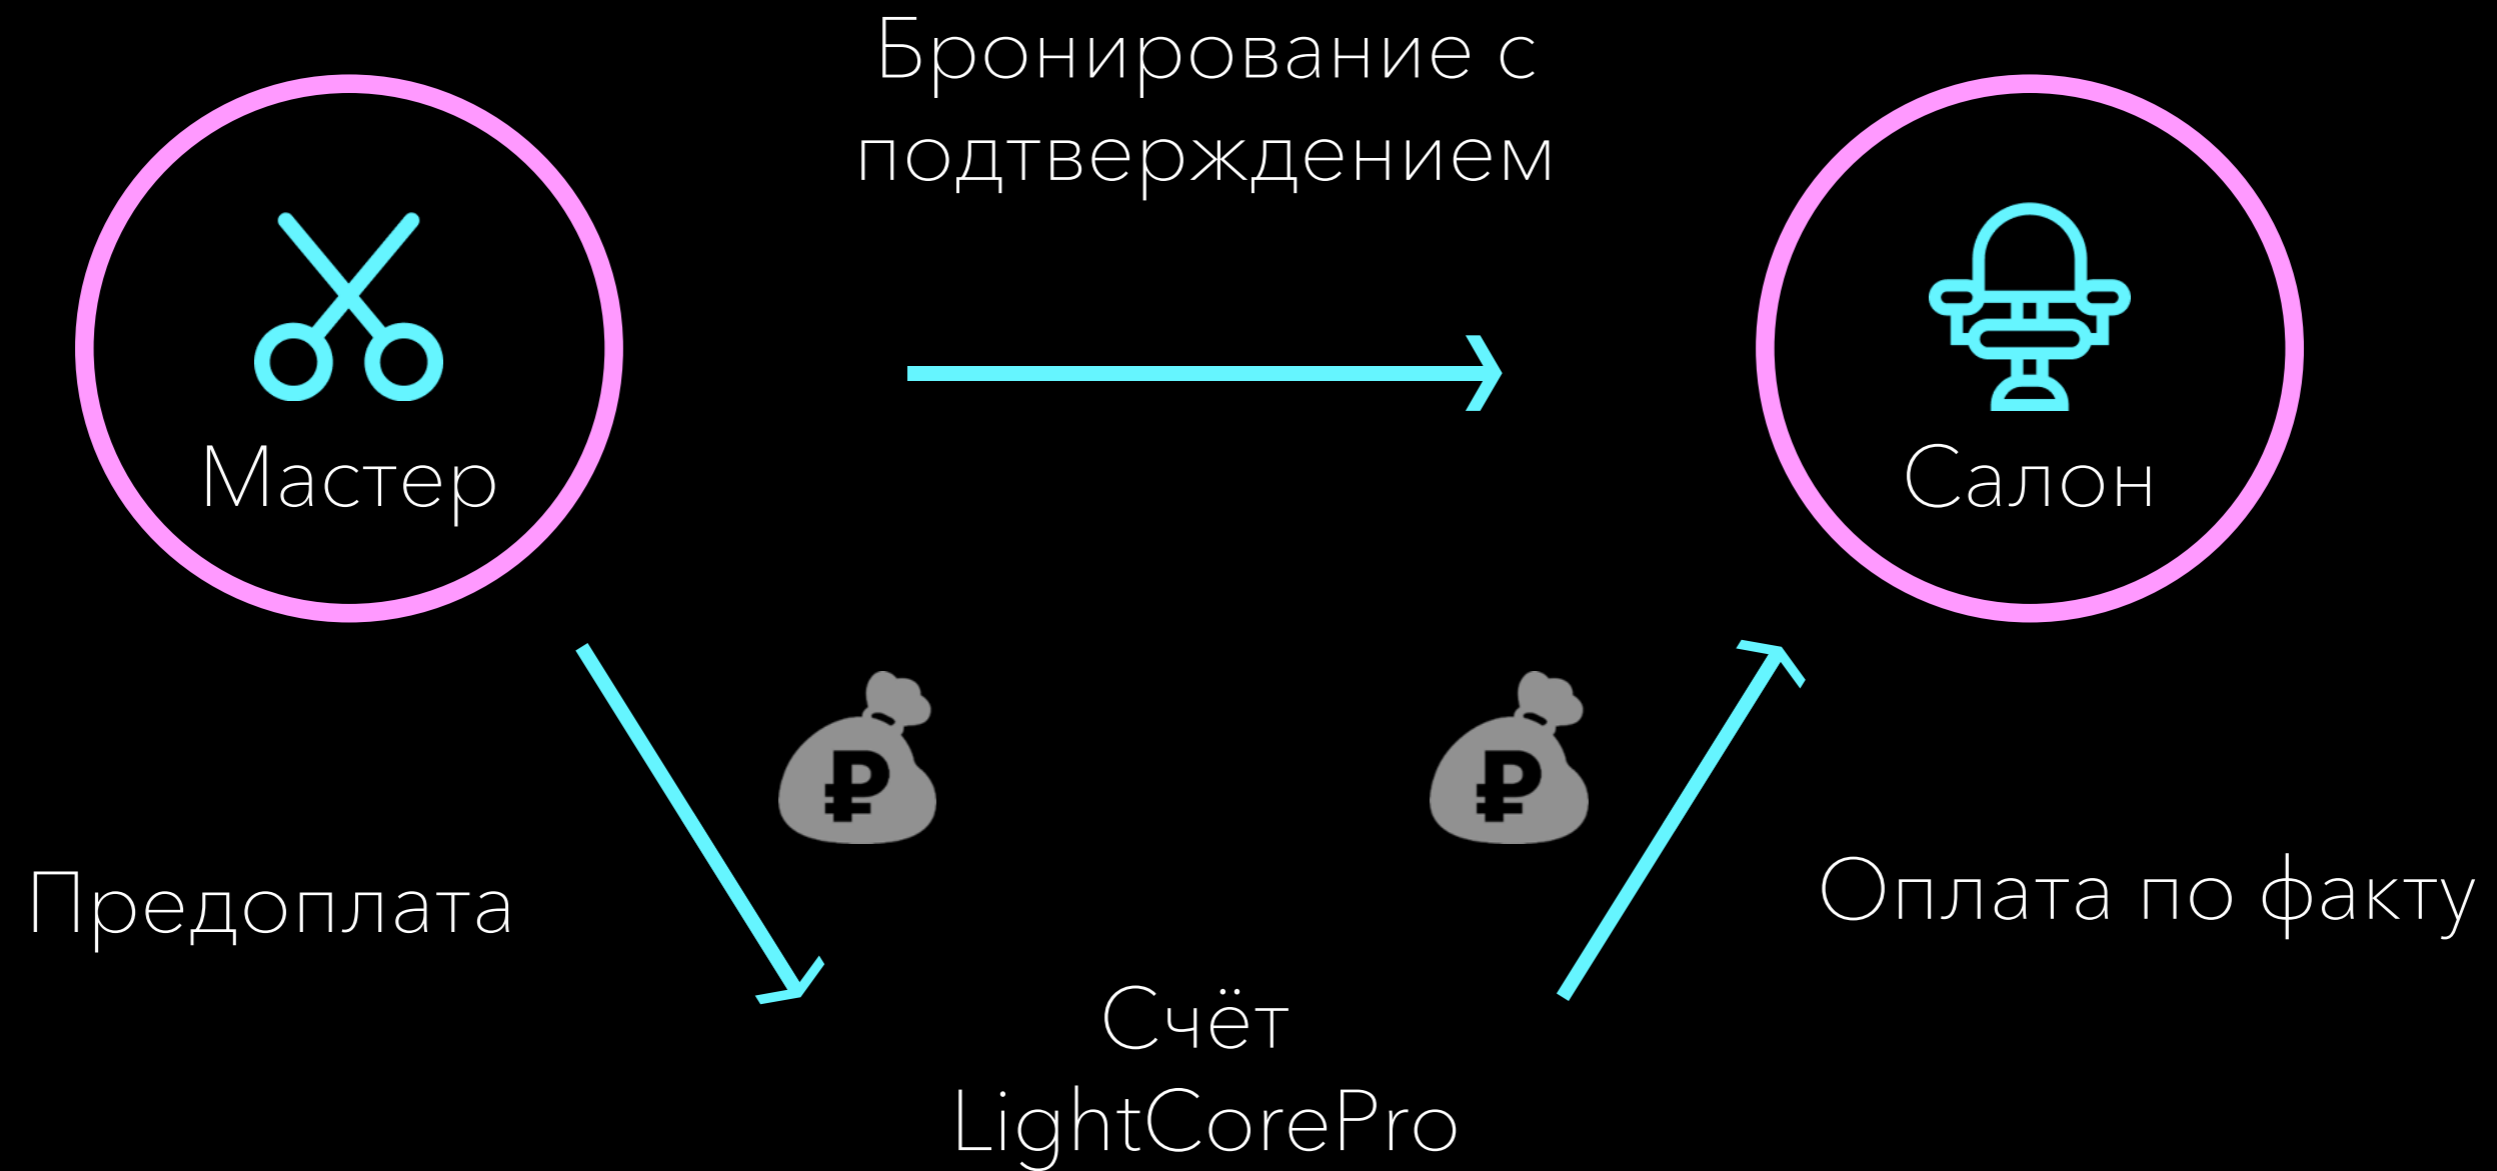

ПРИЛОЖЕНИЕ ДЛЯ АРЕНДЫ