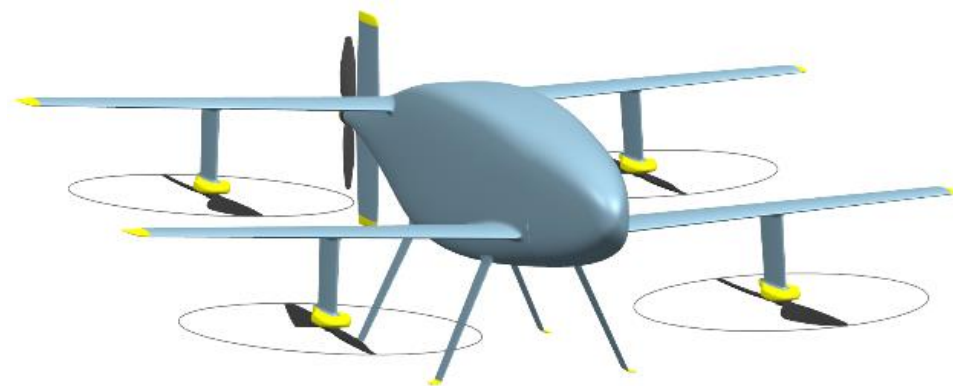

## Контактная информация

**Журавлев Сергей**

Срочная доставка грузов AeroFlyt

+7(985) 766-65-64

oko\_sterh@mail.ru

**Солодовников Юрий**

Беспилотники Flytuse

+7(978) 832-25-66