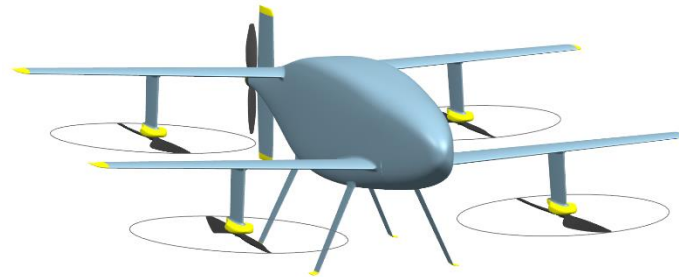

## Беспилотник Flytuse JRC

- Нормальный взлетный вес до 30 кг
- Груз до 425x380x265 мм и до 10 кг
- Дальность до 300 км (до 600 км гибрид)
- Скорость – 100 км/ч