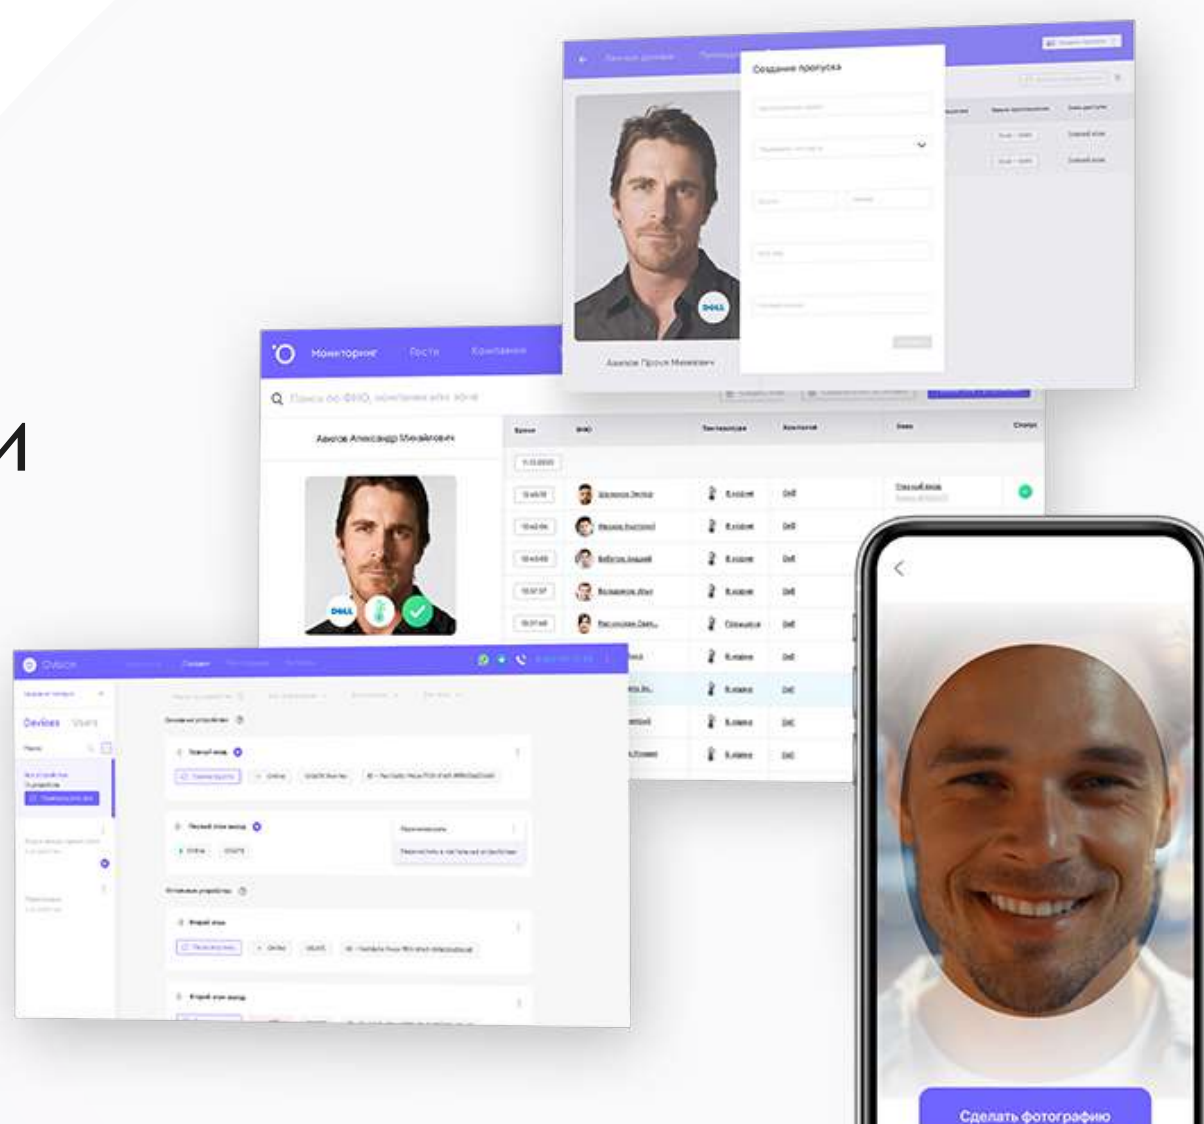

Уникальность нашего подхода

Сочетание собственного программного обеспечения и оборудования создает уникальные возможности:

Максимально быстрая
скорость прохода < 0,2 сек

Гибкость в разработке

Интеграция с любыми
архитектурными решениями