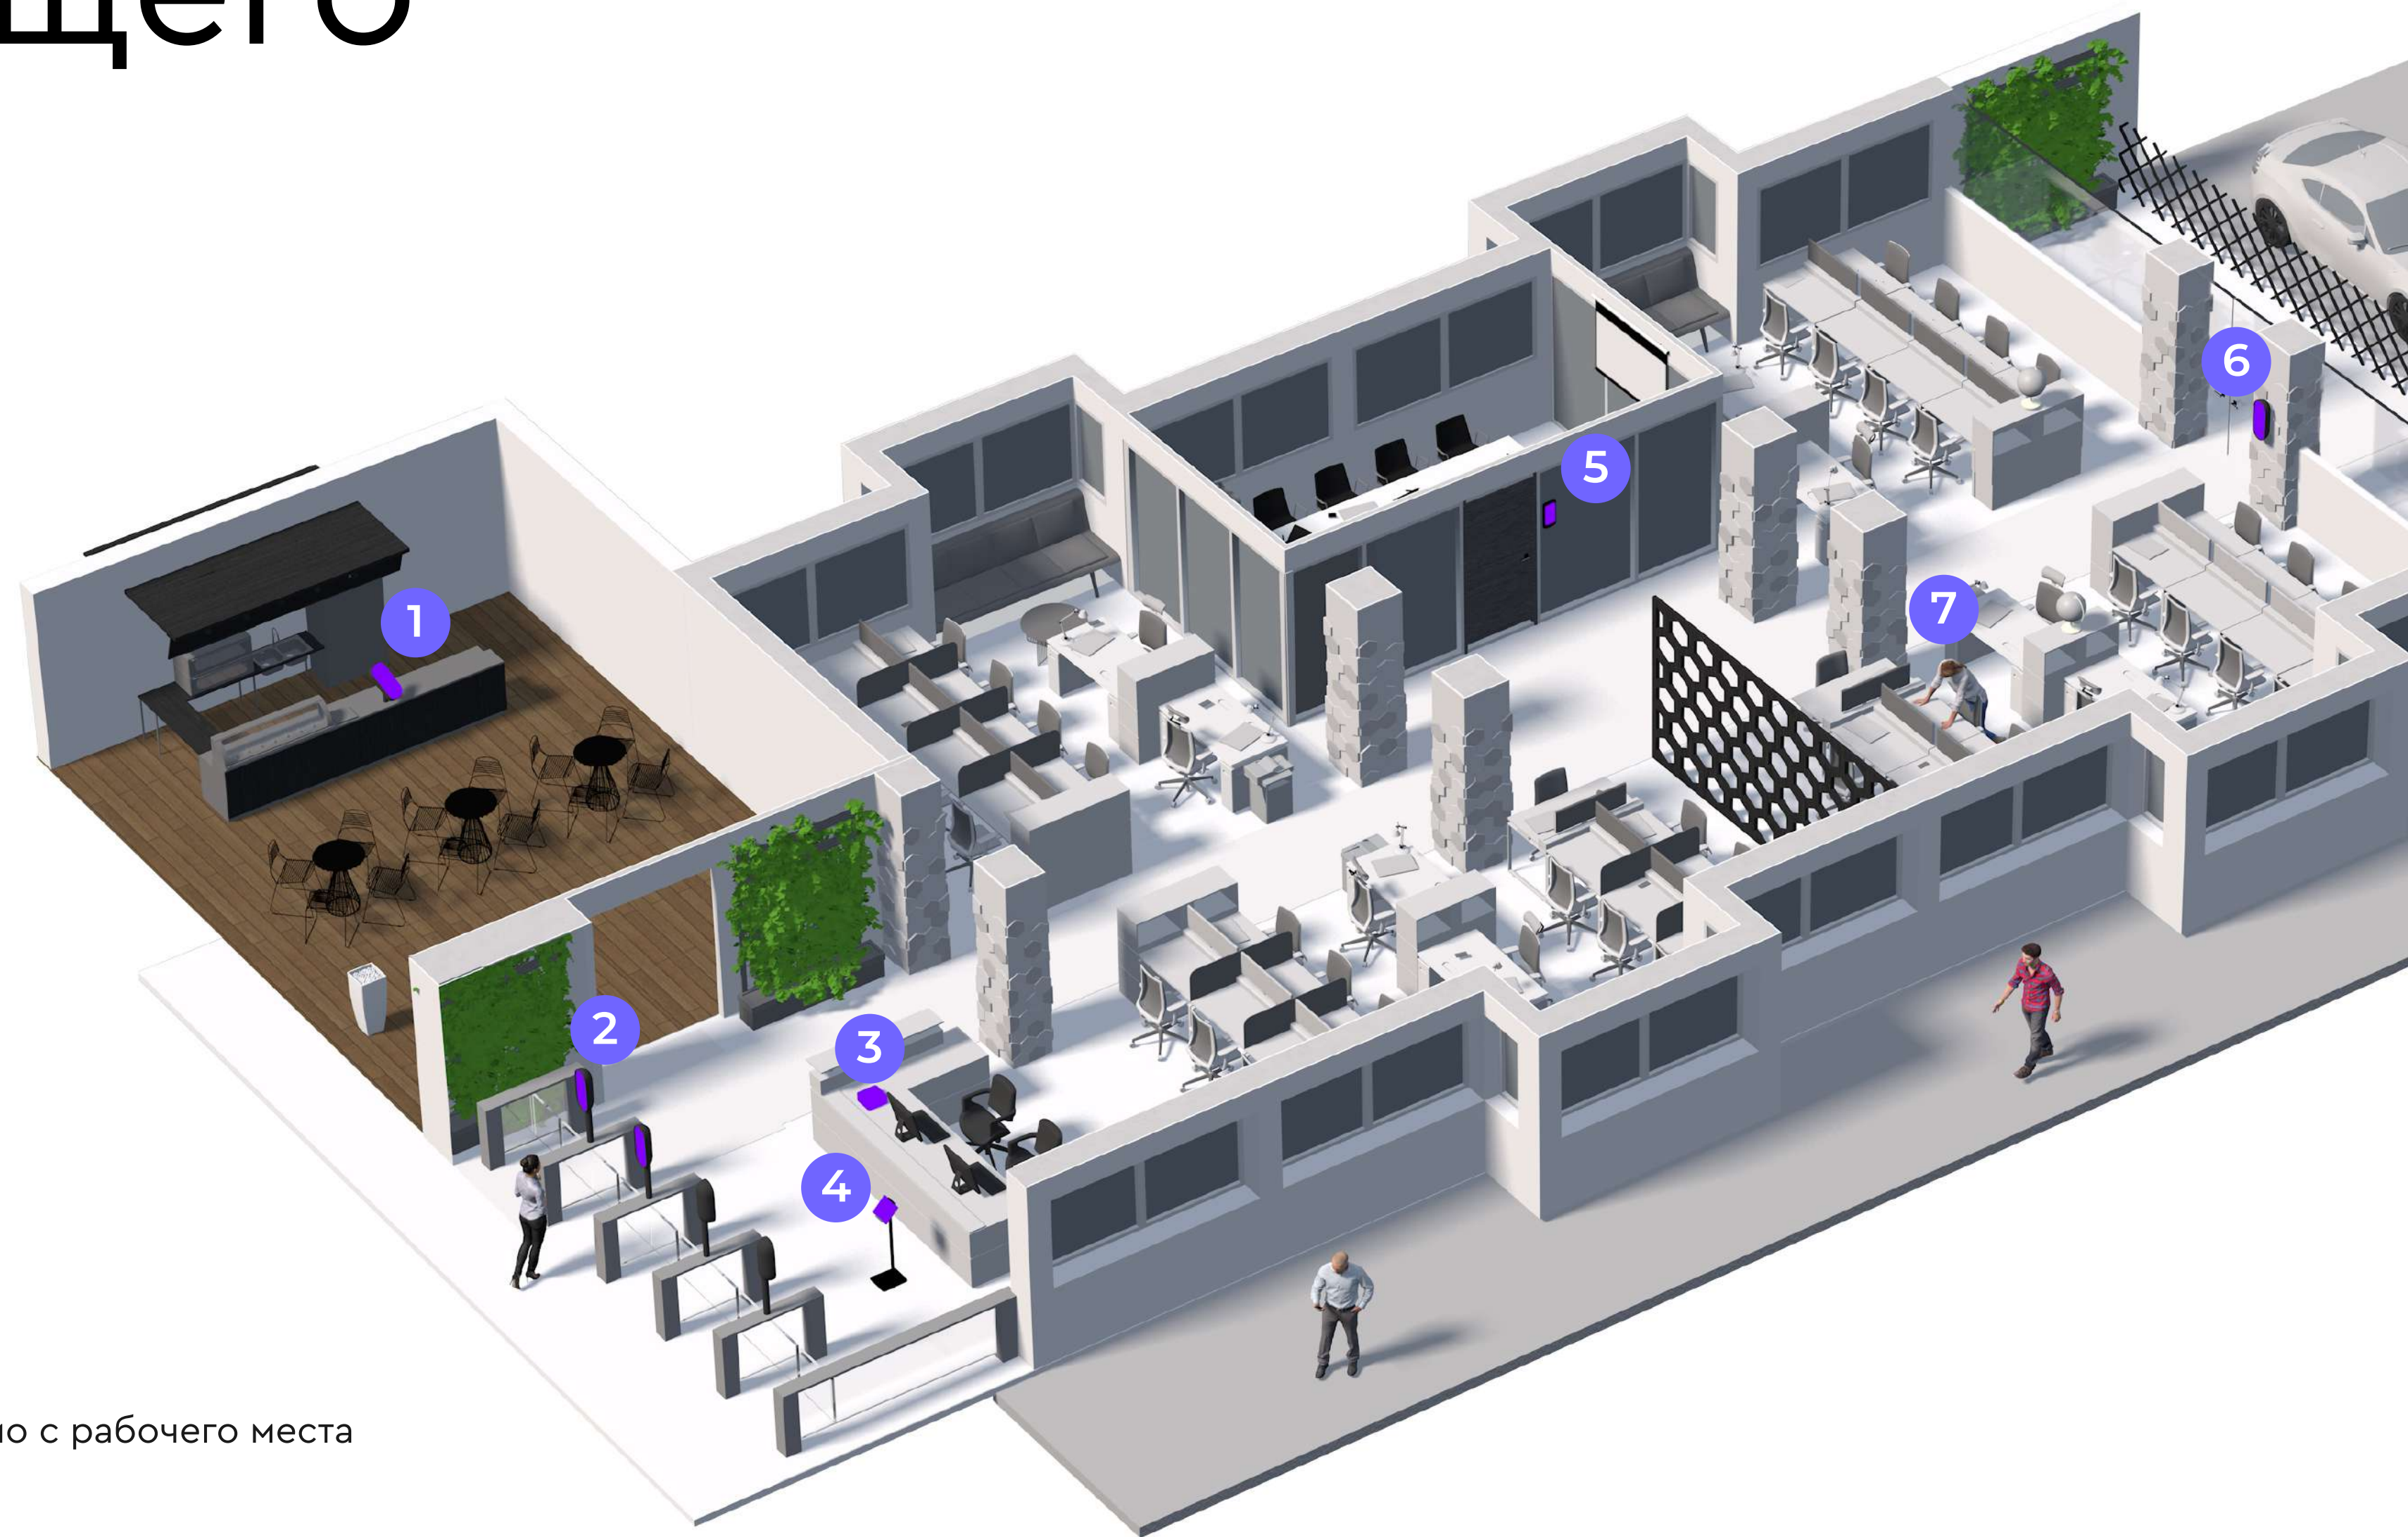

# Офис будущего

Все устройства объединяются  
в единую экосистему доступа

- 1 ОРАУ в кофейне
- 2 OGATE на входных турникетах
- 3 Контроллер СКУД
- 4 Стойка регистрации
- 5 OGATE mass на входе в переговорку
- 6 Выход на балкон с настенным OGATE
- 7 Сотрудник контролирует всю систему прямо с рабочего места