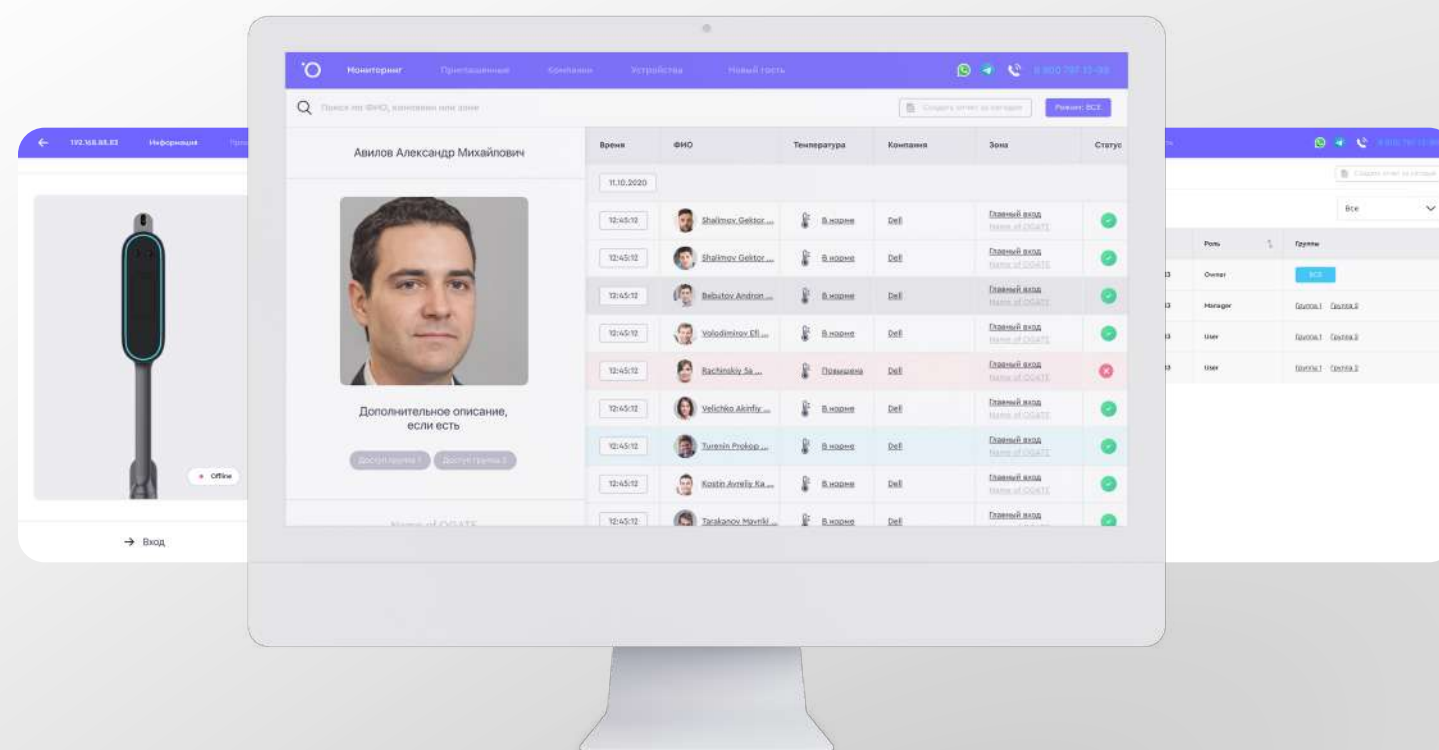

## СКУД OVISION

Модуль СКУД позволяет управлять всей экосистемой доступа с одного рабочего места

Система учитывает рабочее время, температуру и еще множество параметров

Выгрузка отчетов

Сбор и аналитика bigdata

## OVISION APP

User-friendly приложение помогает вашим гостям добавить себя в базу лиц и пользоваться всеми удобствами биометрии. Регистрация в приложении занимает меньше минуты.

## Контроллер СКУД

Контроллер объединяет все устройства и программное обеспечение в единую экосистему

Управлять дверьми и турникетами

Шифрует персональные данные

Легко интегрируется во внешние системы