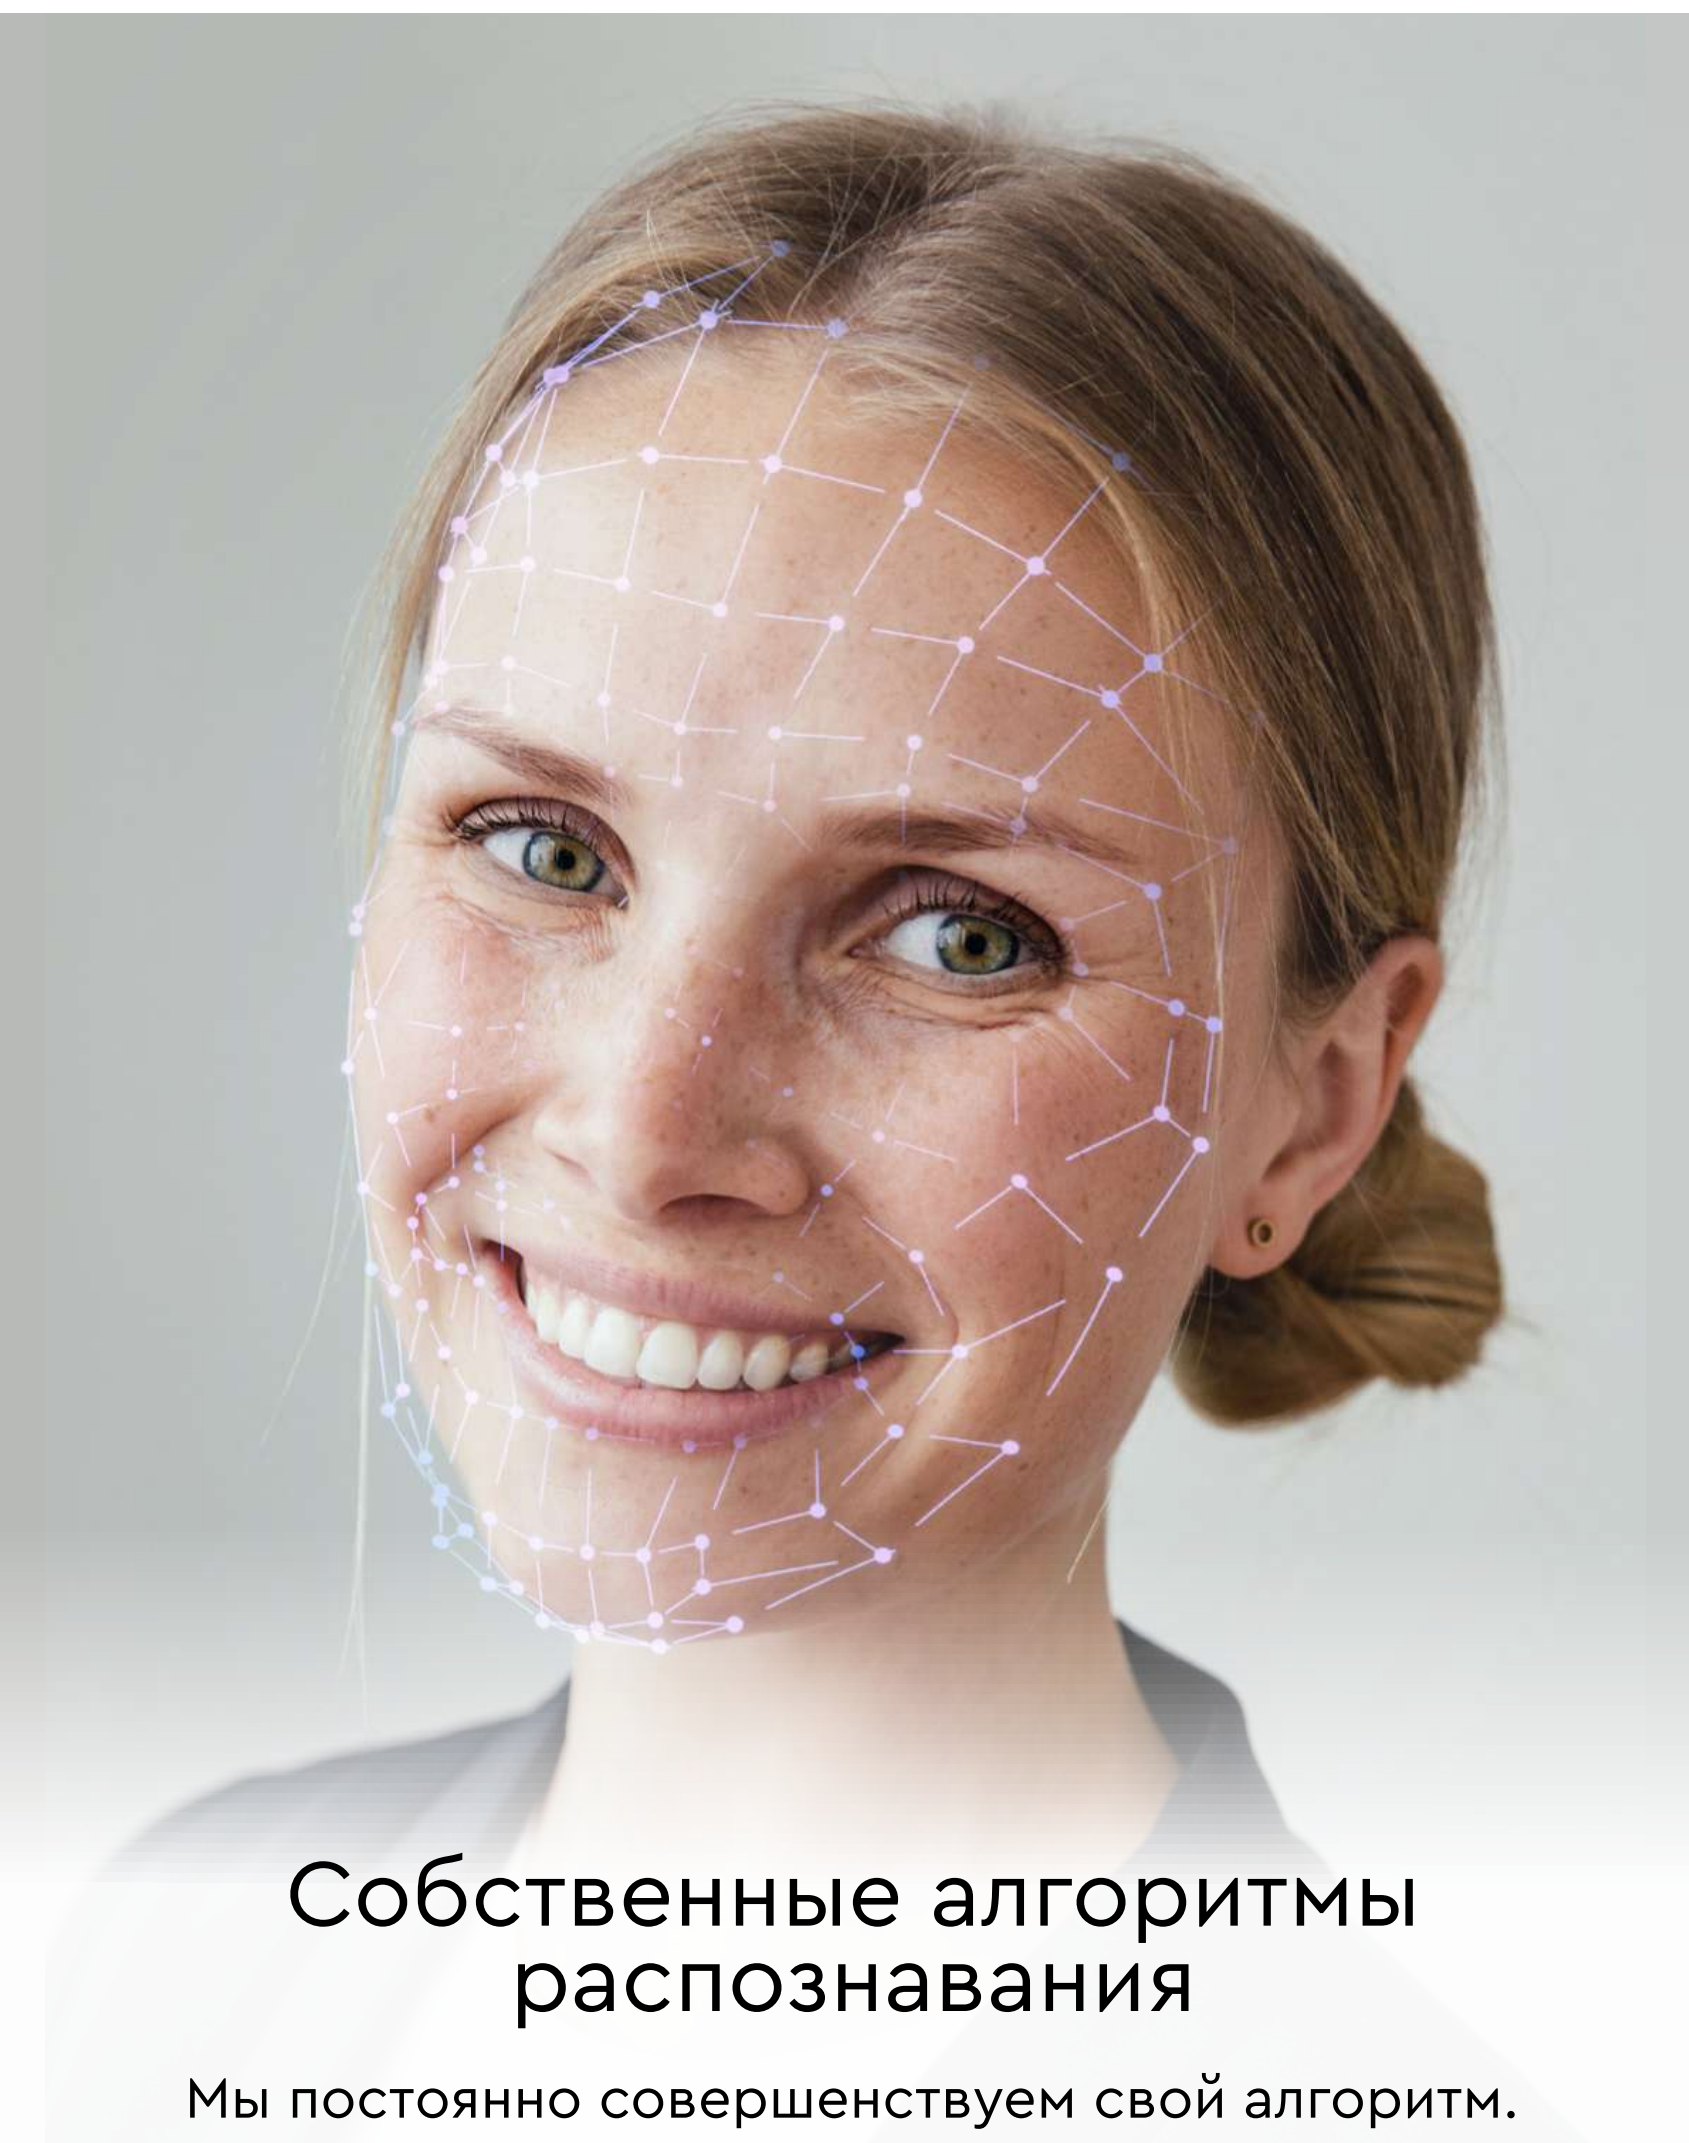

Уникальные преимущества

Собственные алгоритмы распознавания

Мы постоянно совершенствуем свой алгоритм. Скорость распознавания – менее 0,5 сек.