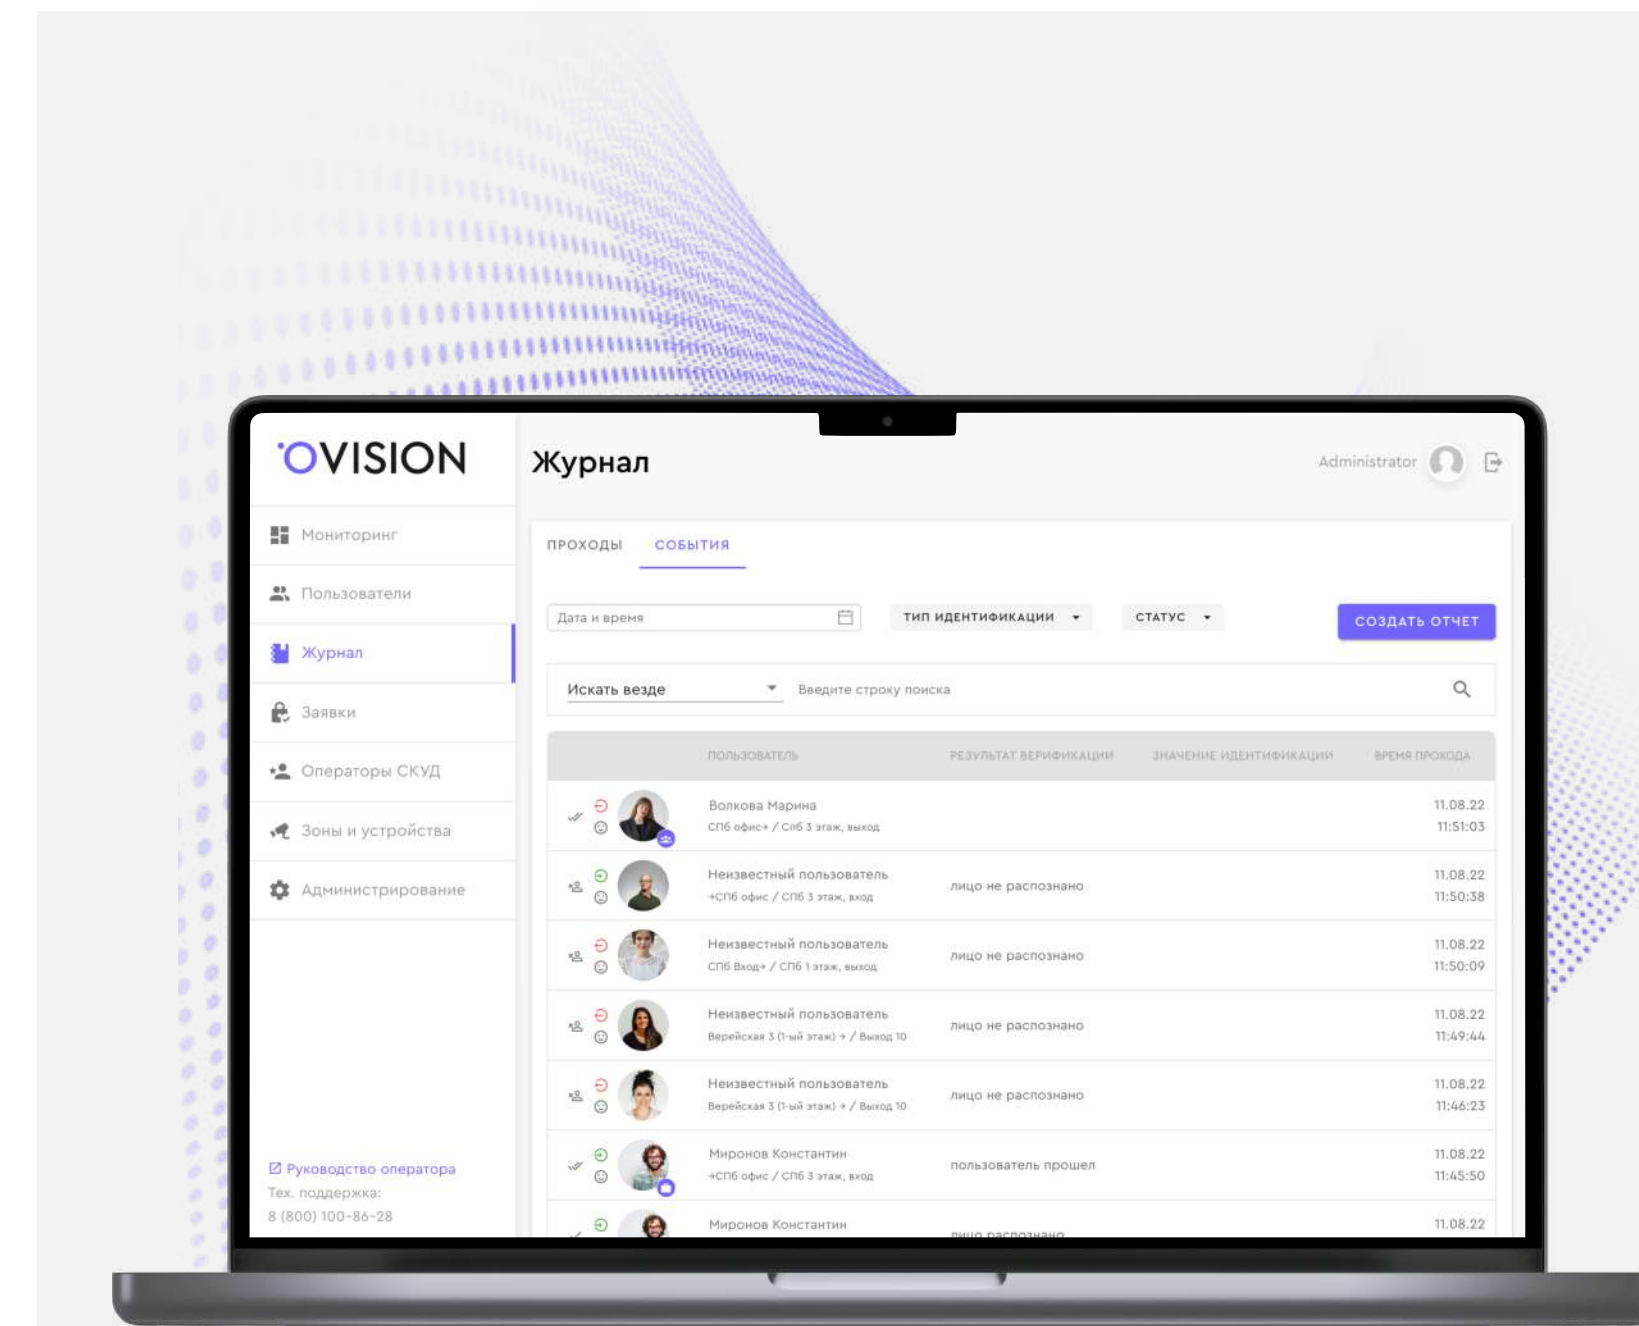

## Защита от взлома по лицу

Алгоритм 2D-Liveness защищает систему от мошенников. Устройство отличает живое лицо от изображения в 99.99% случаев.