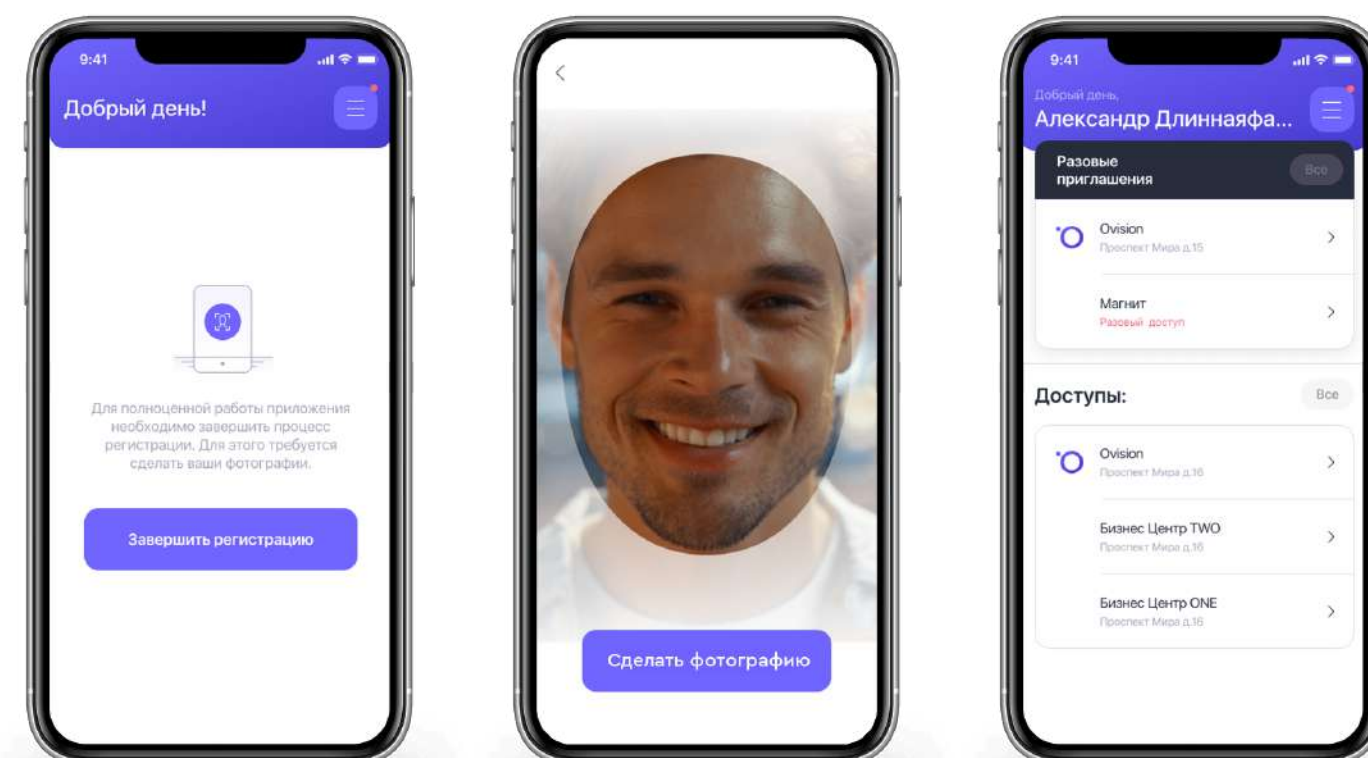

# OGATE Mass

Решение для массового рынка, которое позволит навсегда забыть про ключи в вашем кармане!

Девайс работает как домофон и умный замок и устанавливается на любые двери.

Компактное  
исполнение

Превращает офисное  
пространство  
в умную экосистему

# Линейка сервисов

## СКУД OVISION

Модуль СКУД позволяет управлять всей экосистемой доступа с одного рабочего места

Система учитывает рабочее время, температуру и еще множество параметров

Выгрузка отчетов

Сбор и аналитика bigdata

## OVISION APP

User-friendly приложение помогает вашим гостям добавить себя в базу лиц и пользоваться всеми удобствами биометрии. Регистрация в приложении занимает меньше минуты.