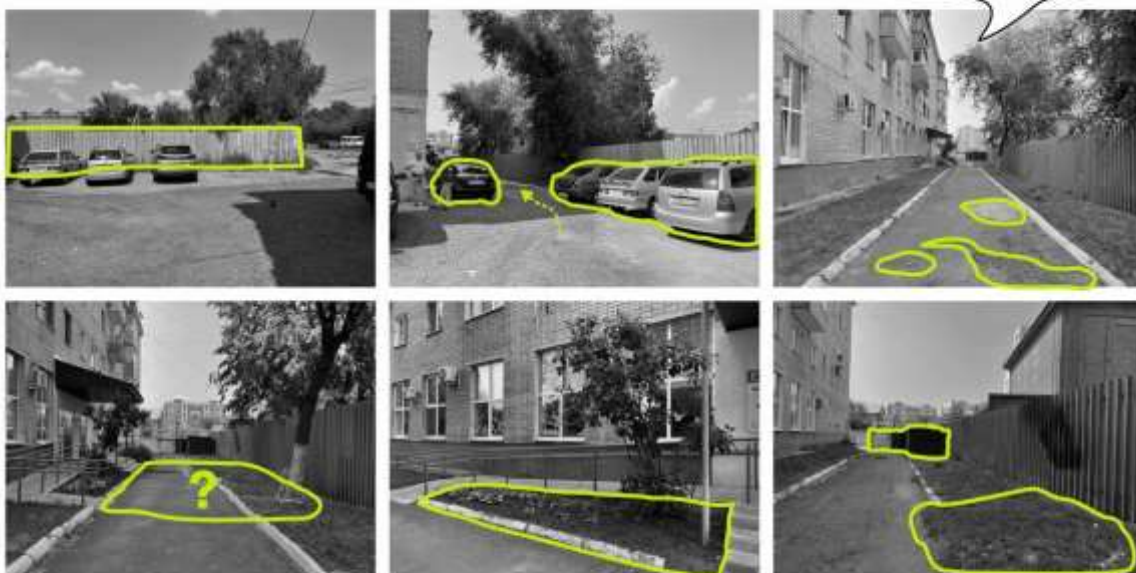

ЯМАШЕВКА ОБЪЕДИНЯЕТ

15-21/05/23

Модельная библиотека им Х. Ямашева – это новое пространство, в котором умело соединяются традиционные классические и современные библиотеки. При подходе к созданию первой модельной библиотеки г. Оренбурга и первая точка опоры талантов «Гений места» проходит вдоль забора из старого профлиста длиной 78 метров. Первое впечатление оказывается испорченным. Мы хотим это изменить!

Наше пространство находится в историческом центре Оренбурга и может стать важной частью культурной жизни всего города, сохраняя память о месте и формируя локальную идентичность.

Проблема: территория перед главным входом в модельную базу им. Ямашева выглядит не как специальное приспособление и никак не используется. Кроме того, ее сложно найти, так как основной вход преграждает стихийную автопарковку и НТО.

Решение: создать пространство, которое будет не только привлекать новых читателей, но и просто станет хорошим шагом для отдыха и проведения мероприятий.

рассматриваемая территория
представляет собой небольшой
проезд между жилым домом
и ограждением