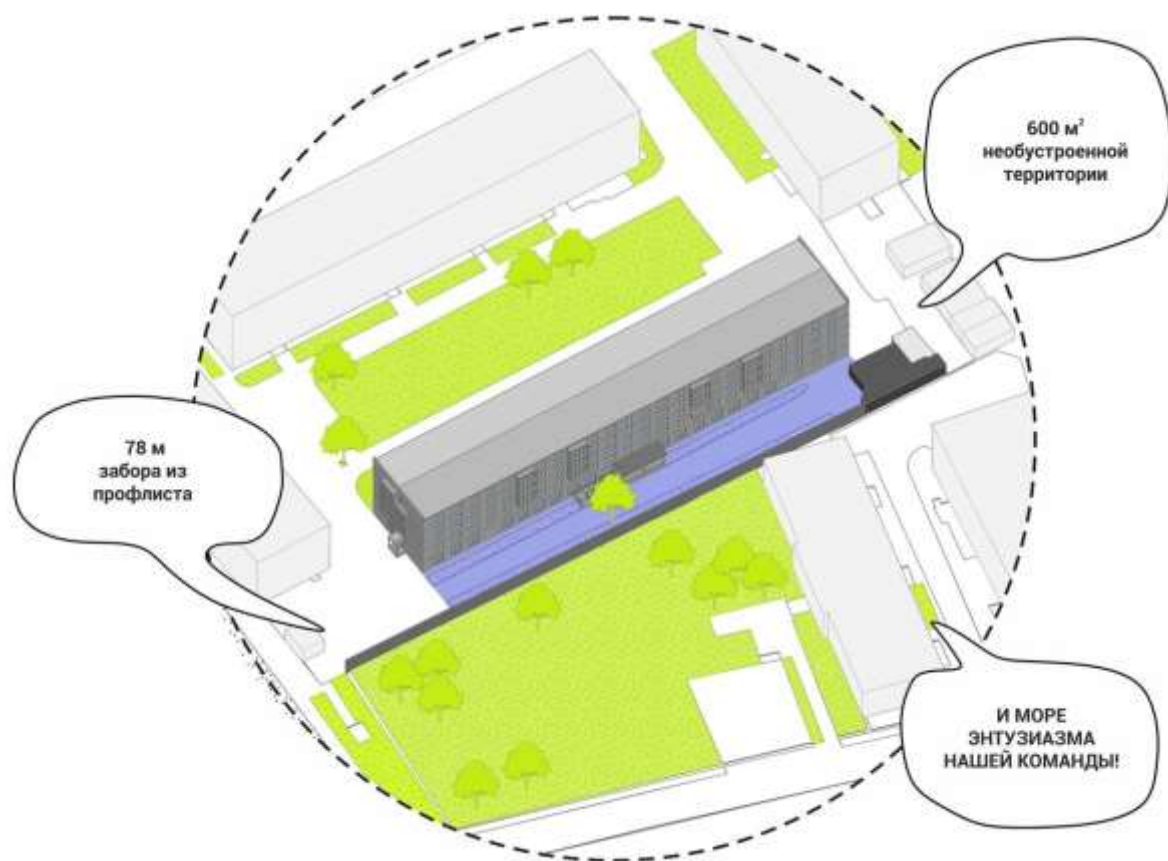

Что у нас есть?