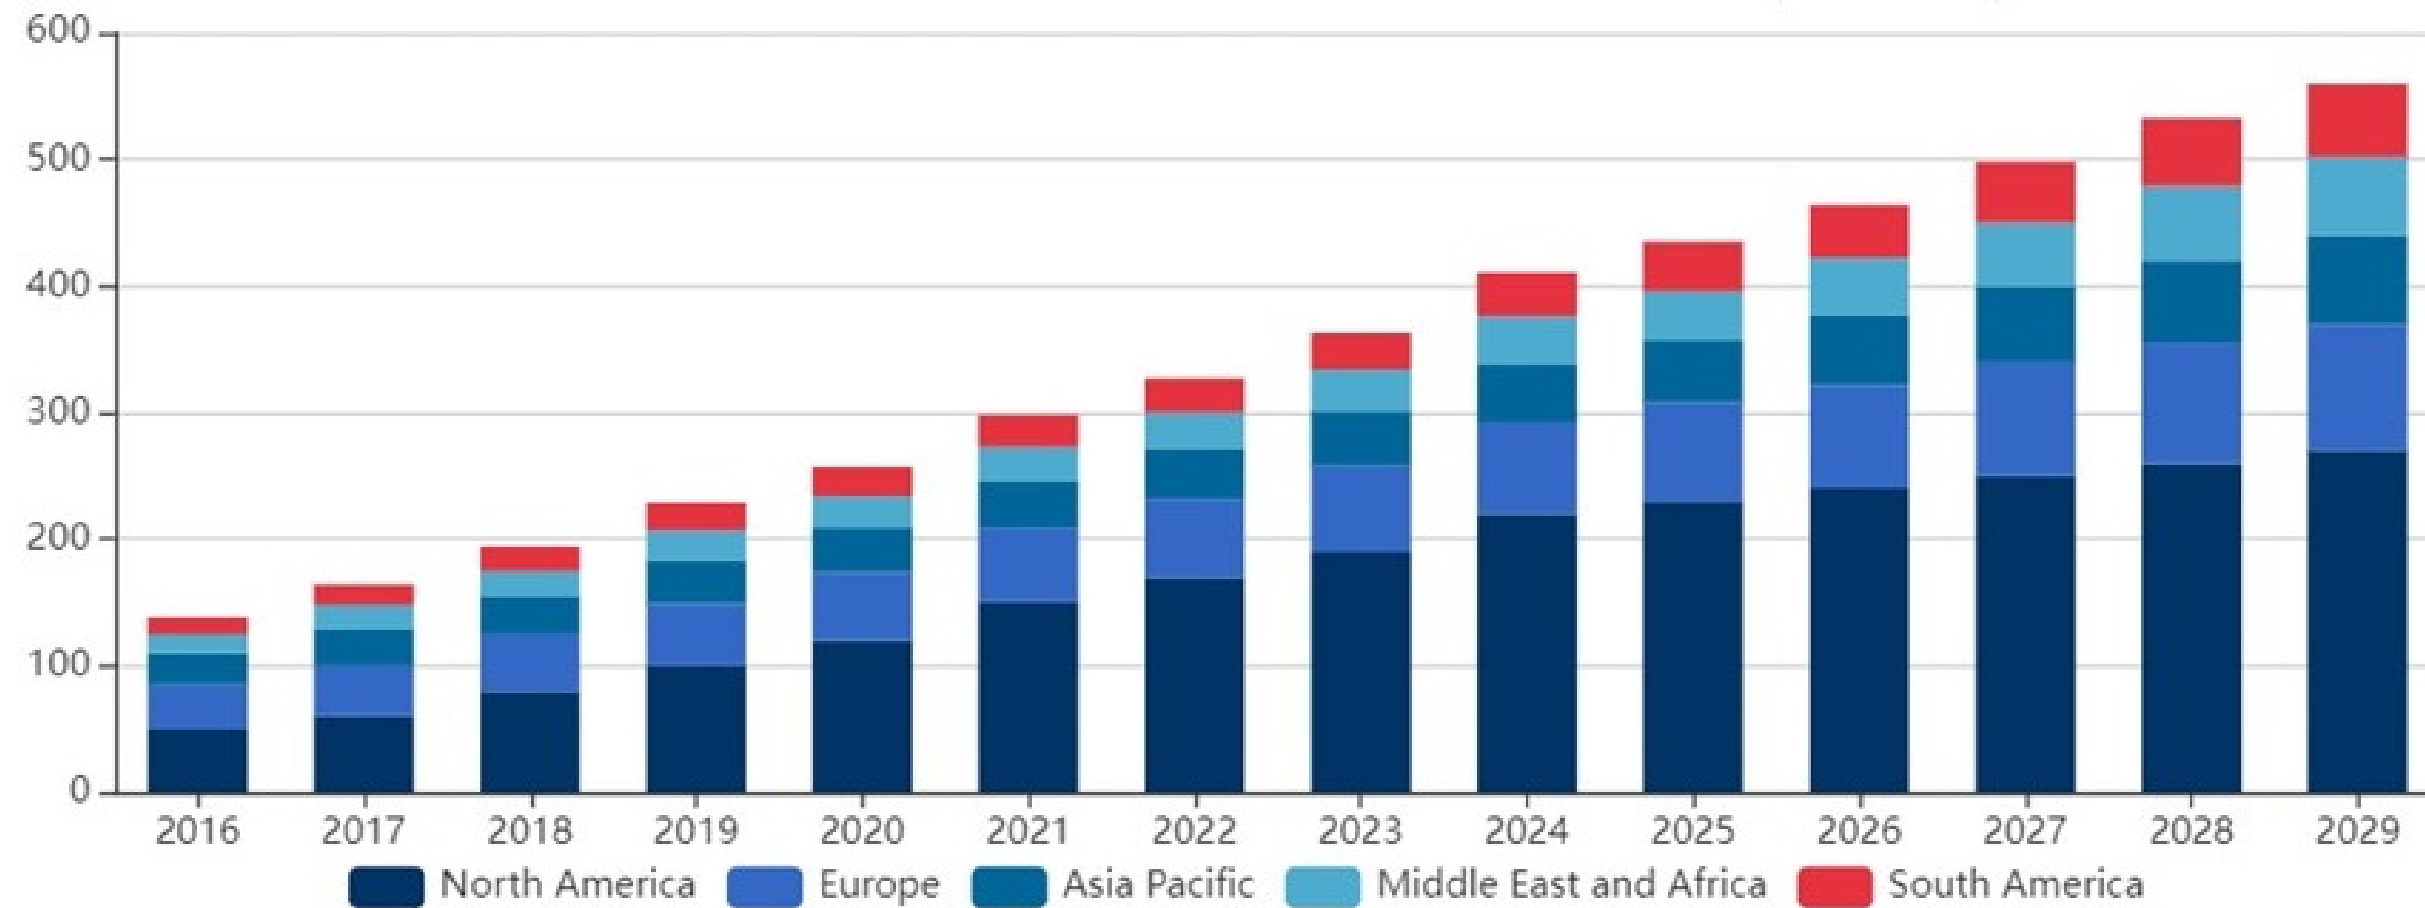

Анализ рынка

Согласно прогнозу Cognitive Market Research ожидается стабильный рост рынка одежды с подогревом до 2029 года

770 раз за месяц

запросов "Опасности в горах"

12.5 тысяч раз за месяц

запросов "Восхождение на Эльбрус"