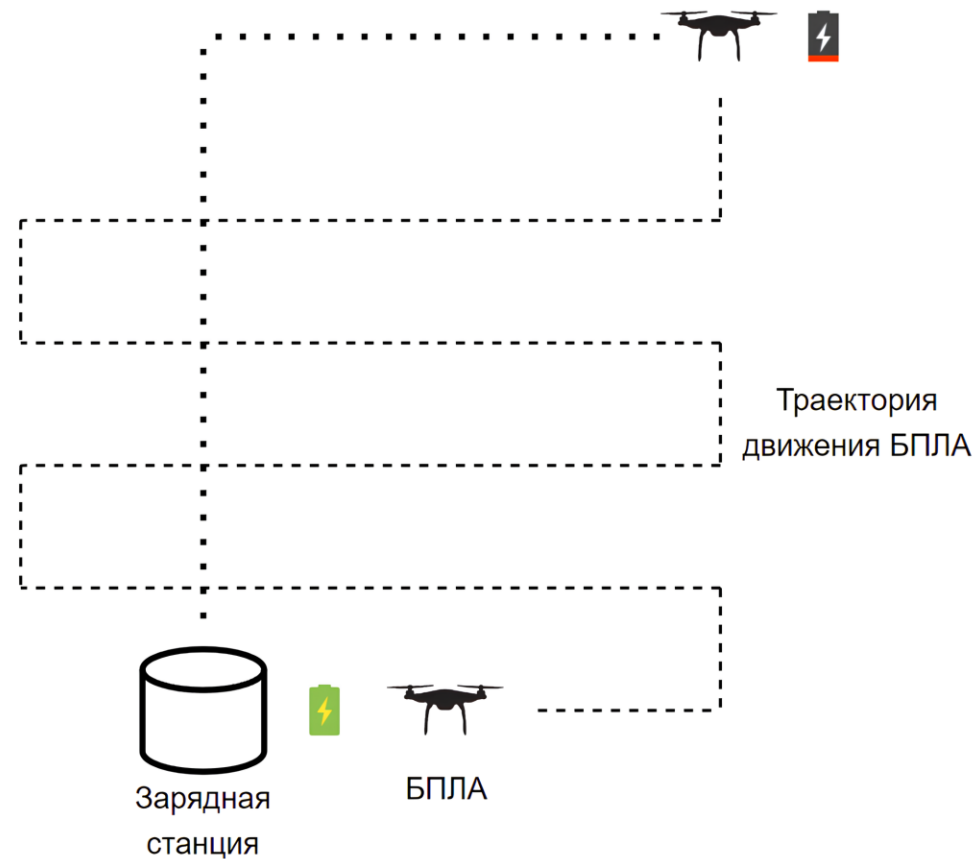

ПРОБЛЕМА

Беспилотные летательные аппараты (БПЛА) часто сталкиваются с потерями времени и заряда батареи, возвращаясь к фиксированной зарядной станции, особенно при выполнении длительных полетов на большие расстояния. Это значительно снижает их эффективность и увеличивает затраты на эксплуатацию.

ПРОДУКТ

Что делаем? ПО, обеспечивающее взаимодействие БПЛА и наземной зарядной станции, отслеживает уровень заряда беспилотного летательного аппарата в реальном времени.

Целевая аудитория: сельскохозяйственная промышленность, компании по мониторингу больших территорий и организации, работающие в труднодоступных и опасных условиях.

ТЕХНОЛОГИЯ, ИМЕЮЩИЙСЯ ЗАДЕЛ

АНАЛОГИ

Локальная подзарядка – подразумевает использование фиксированных зарядных станций, к которым дроны возвращаются для подзарядки.

Мобильные станции, перемещаемые человеком – зарядные станции перемещаются по территории вручную операторами.