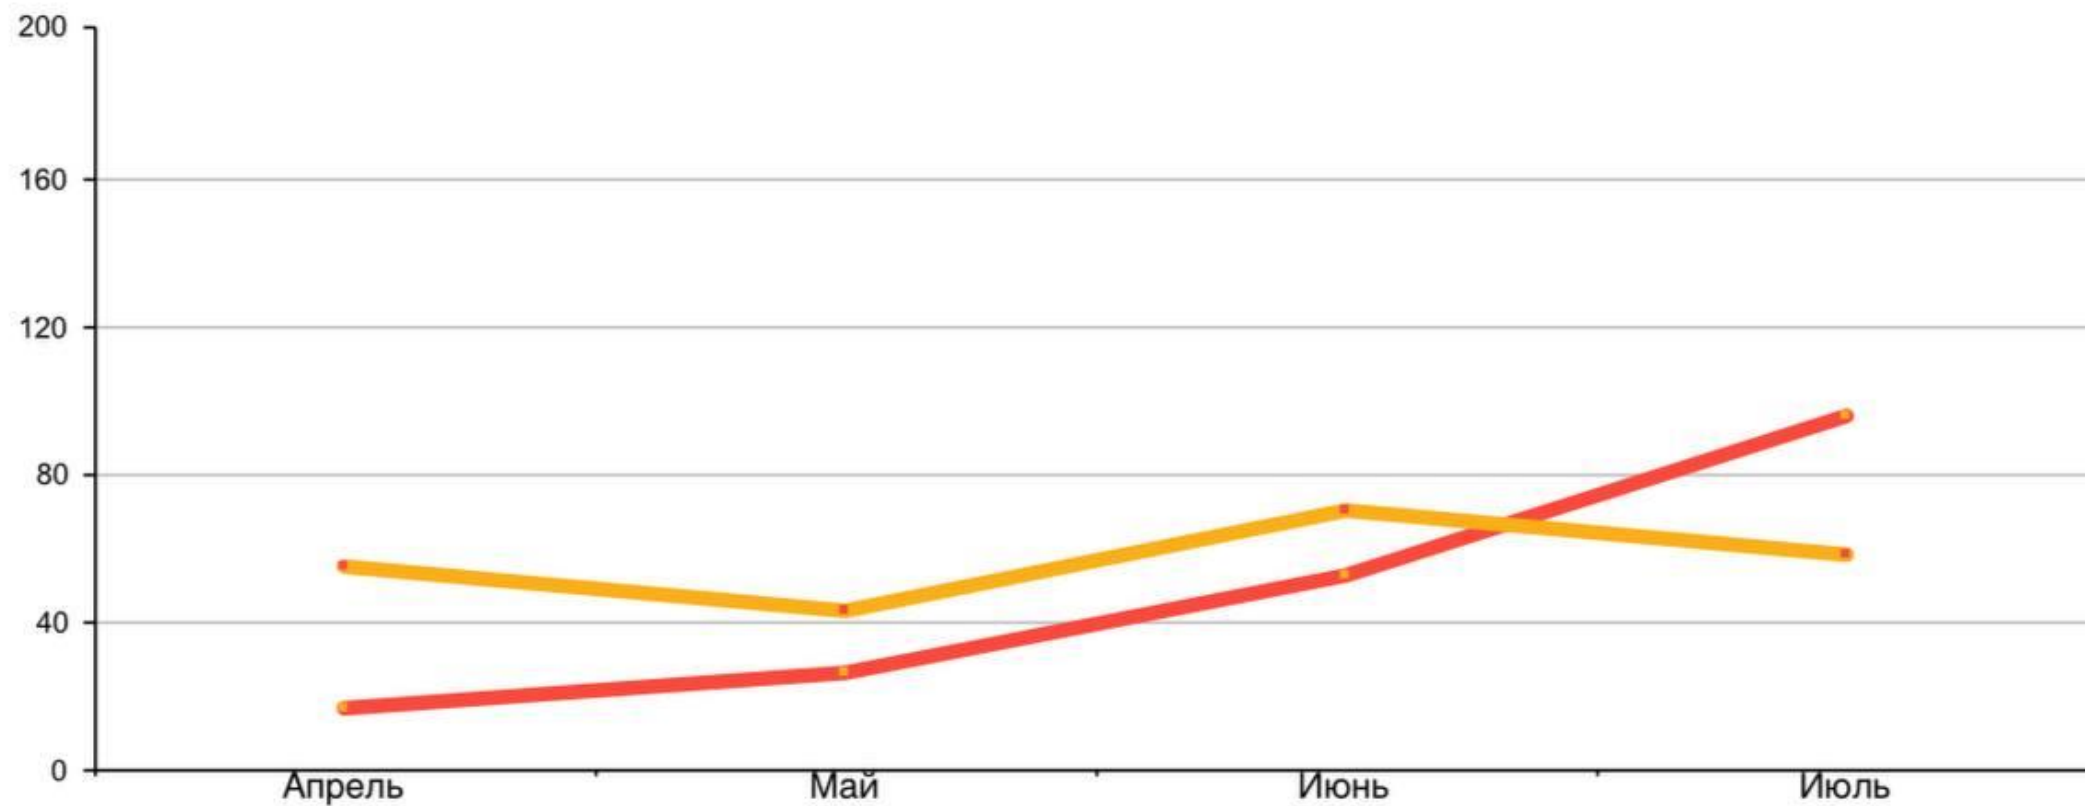

Финансовая модель