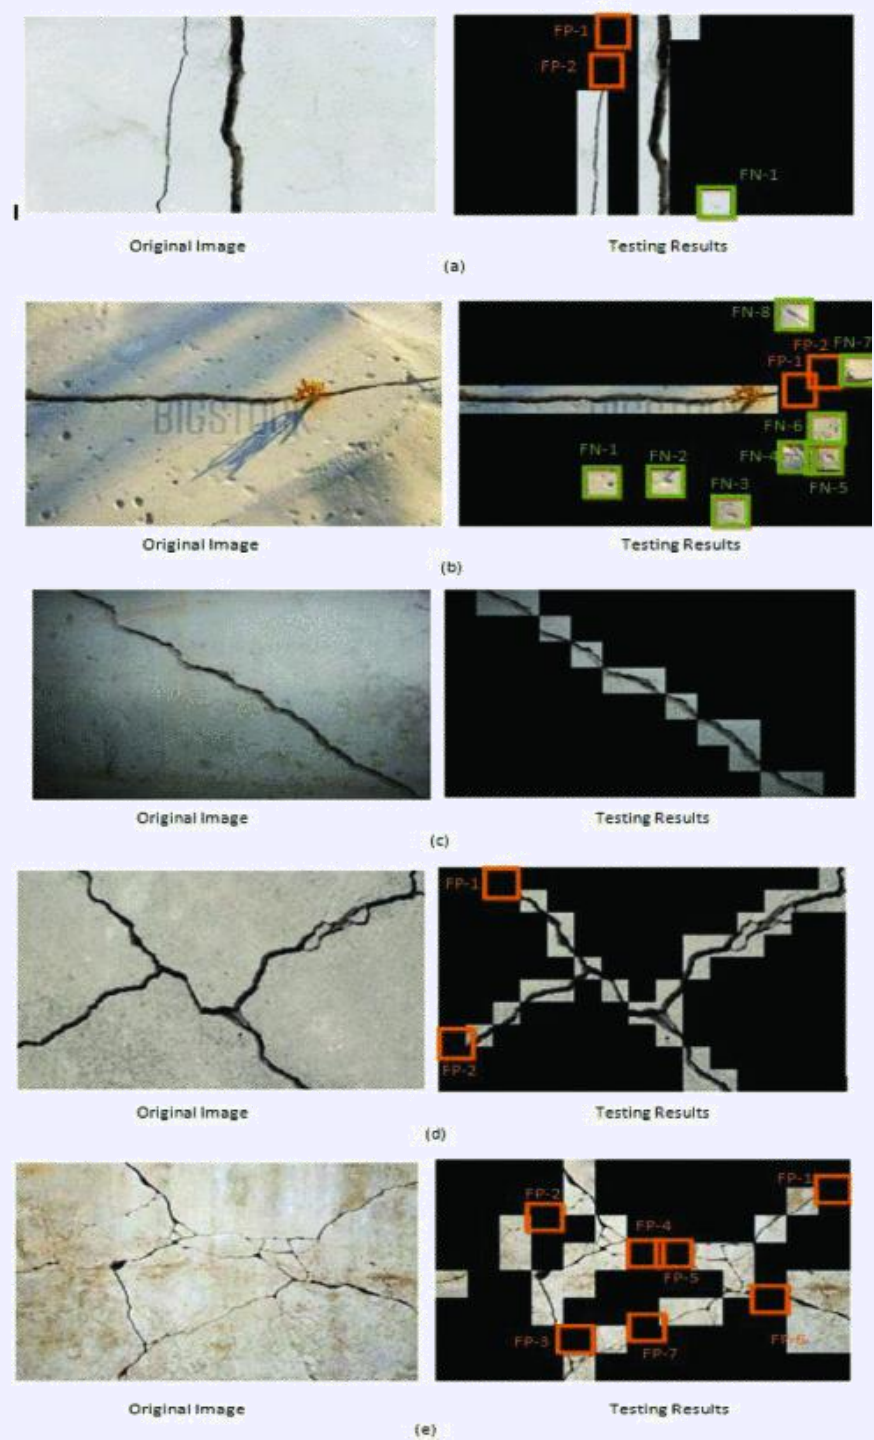

ОПИСАНИЕ ПРОДУКТА И ТЕХНОЛОГИИ